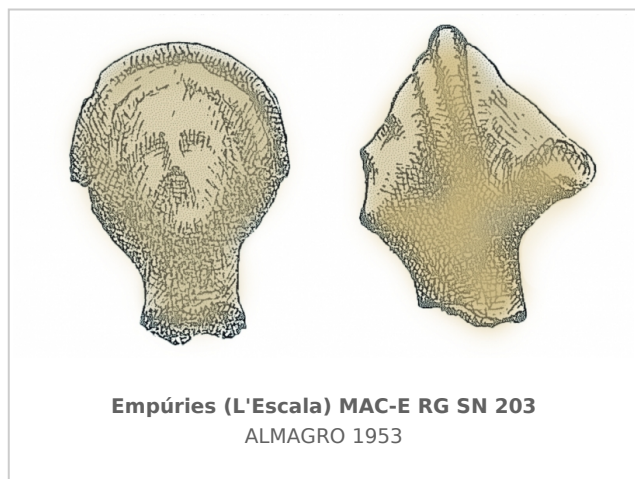

Ficha CIG 12488

Museu d'Arqueologia de Catalunya - Empúries

Núm. Inventario: RG SN 203

Procedencia: [Empúries](#)

Contexto: [Necrópolis Les Corts, incineración núm. 104](#)

Cronología: 200 - 50

Coordenadas: [42.13476 - 3.1206](#)

URL: <https://bd.iberiagraeca.net/fichas/12488>

IMÁGENES

BIBLIOGRAFÍA

ALMAGRO BASCH 1953 - M. Almagro Basch: *Las necrópolis de Ampurias, Vol. I. Introducción y necrópolis griegas, Monografías Ampuritanas III*, Barcelona.
(p. 349, fig. 330-12, 2)

OTROS OBJETOS

Origen: Italia meridional

Técnica: C. a molde

Categoría: Coroplastia

Material: Arcilla

Tipología: Figura

Parte Conservada: Fragmento

Personajes: Figura femenina

Descripción:

Cabeza de terracota perteneciente a una figura femenina incompleta. Muestra deterioro sin que permita definir con claridad los caracteres faciales. Se observa el cabello recogido en la parte posterior con gorro cónico. Mide 50 mm de altura.