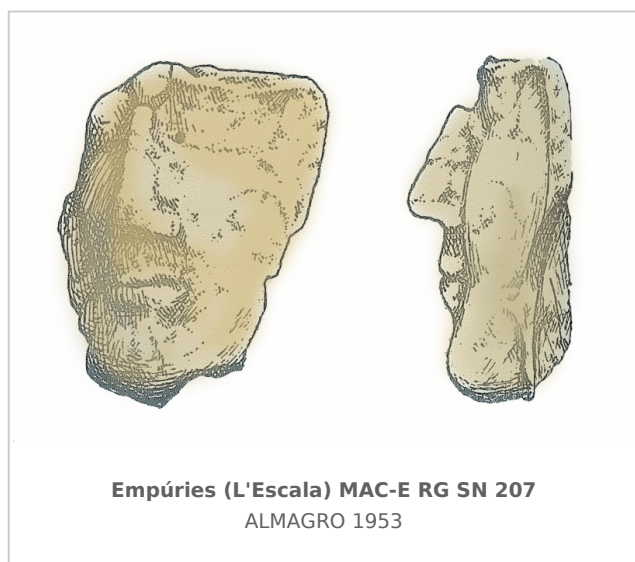

### Museu d'Arqueologia de Catalunya - Empúries

Núm. Inventario: RG SN 207

**Procedencia:** [Empúries](#)

**Contexto:** [Necrópolis, 1954, Les Corts.](#)

**Cronología:** 200 - 50

**Coordenadas:** [42.13476 - 3.1206](#)

## IMÁGENES