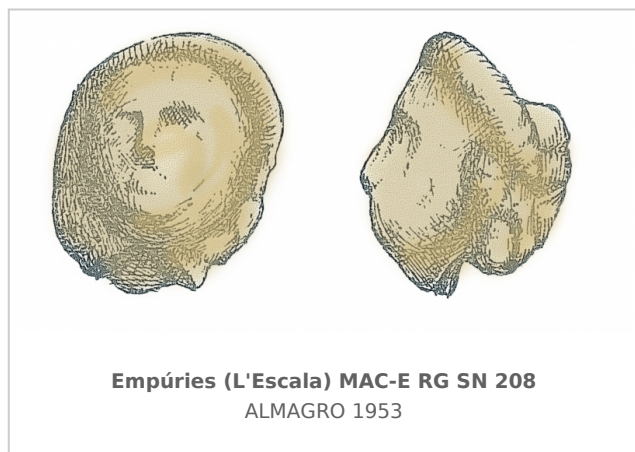

## Ficha CIG 12493

Museu d'Arqueologia de Catalunya - Empúries

Núm. Inventario: RG SN 208

**Procedencia:** [Empúries](#)

**Contexto:** [Necrópolis Les Corts, incineración núm. 129](#)

**Cronología:** 200 - 50

**Coordenadas:** [42.13476 - 3.1206](#)

**URL:** <https://bd.iberiagraeca.net/fichas/12493>

### IMÁGENES