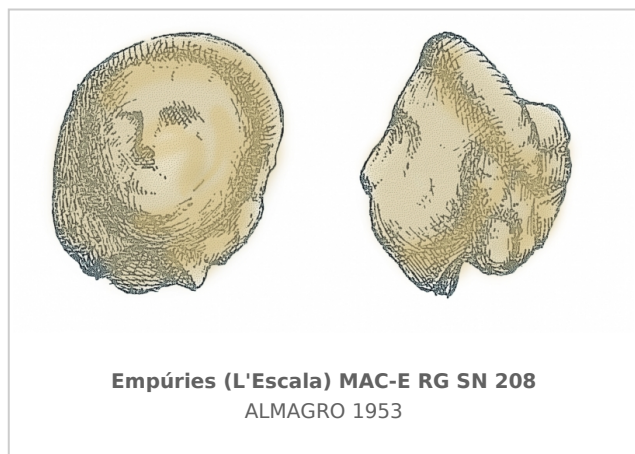

## Ficha CIG 12493

Museu d'Arqueologia de Catalunya - Empúries

Núm. Inventario: RG SN 208

**Procedencia:** [Empúries](#)

**Contexto:** [Necrópolis Les Corts, incineración núm. 129](#)

**Cronología:** 200 - 50

**Coordenadas:** [42.13476 - 3.1206](#)

**URL:** <https://bd.iberiagraeca.net/fichas/12493>

### IMÁGENES

**Descripción:**

Cabeza de terracota perteneciente a una figura femenina incompleta. No se definen los rasgos faciales a causa del deterioro. Se observa el cabello recogido en la parte posterior en forma de moño. Mide 30 mm de altura.