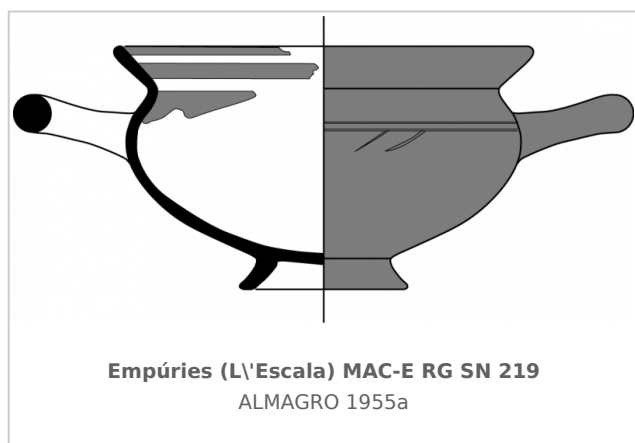

Ficha CIG 12509

Museu d'Arqueologia de Catalunya - Empúries

Núm. Inventario: RG SN 219

Procedencia: [Empúries](#)

Contexto: [Necrópolis de la Muralla N. E., incineración 9](#)

Cronología: 550 - 500

Coordenadas: [42.13476 - 3.1206](#)

URL: <https://bd.iberiagraeca.net/fichas/12509>

IMÁGENES

BIBLIOGRAFÍA

ALMAGRO BASCH 1955a - M. Almagro Basch: *Las necrópolis de Ampurias*, Vol. II. *Necrópolis romanas y necrópolis indígenas*, *Monografías Ampuritanas III*, Barcelona.
(p. 387, 388, fig. 353, 14, lám. XVI, 5)

CERÁMICA

Origen: Emporion

Forma: Copa

Parte Conservada: Perfil completo

Tipo Decoración: Barnizada

Observaciones: Kilix de imitación ática probablemente de producción local. Pasta rojiza-amarillenta con barniz rojo-negrusco. Pie i perfil bajo de 74 mm de altura. El diámetro de boca es de 126 mm. Hallado en la tumba de incineración número 9 de la Necrópolis Muralla NE junto con el lebes CIG 4903.