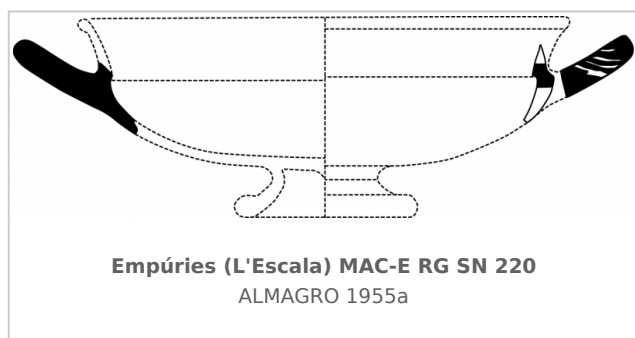

Ficha CIG 12510

Museu d'Arqueologia de Catalunya - Empúries

Núm. Inventario: RG SN 2120

Procedencia: [Empúries](#)

Contexto: [Necrópolis Muralla NE, incineración núm. 12](#)

Cronología: 550 - 500

Coordenadas: [42.13476 - 3.1206](#)

URL: <https://bd.iberiagraeca.net/fichas/12510>

IMÁGENES

BIBLIOGRAFÍA

ALMAGRO BASCH 1955a - M. Almagro Basch: *Las necrópolis de Ampurias*, Vol. II. *Necrópolis romanas y necrópolis indígenas*, *Monografías Ampuritanas III*, Barcelona.
(p. 392, fig. 357-1)

CERÁMICA

Origen: Ática

Técnica: C. de figuras negras

Forma: Copa

Parte Conservada: Pared y asa

Tipo Decoración: Barnizada Pintada

Observaciones: Fragmento de asa y pared de pequeño tamaño perteneciente a una kilix ática de figuras negras. Su reducida dimensión no aporta información sobre sus elementos ornamentales. Además presenta señales visibles de la cremación. El diámetro de la boca sería de 170 mm.