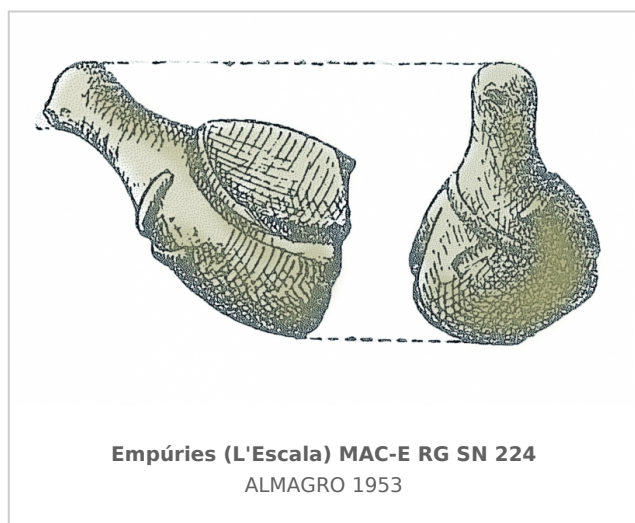

## Ficha CIG 12514

Museu d'Arqueologia de Catalunya - Empúries

Núm. Inventario: RG SN 224

**Procedencia:** [Empúries](#)

**Contexto:** [Necrópolis Les Corts, incineración núm. 74](#)

**Cronología:** 200 - 50

**Coordenadas:** [42.13476 - 3.1206](#)

**URL:** <https://bd.iberiagraeca.net/fichas/12514>

### IMÁGENES

**Descripción:**

Figura de terracota fragmentada, representa la parte anterior de una paloma. Muestra como adorno un collar simple. Mide 80 mm.

**Observaciones:**

Hallada como ajuar funerario en la incineración número 74 de la necrópolis de Les Corts. Podría tratarse de un elemento lúdico o juguete.