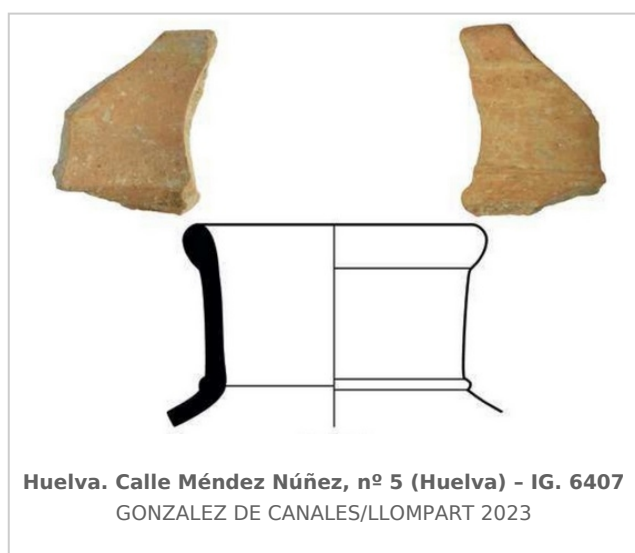

Ficha CIG 12538
Museo de Huelva
Núm. Inventario: IG. 6407

Procedencia: [Huelva. c/Concepción, 5](#)

Contexto: [c/Concepción, 5, Indeterminado](#)

Cronología: 625 - 540

URL: <https://bd.iberiagraeca.net/fichas/12538>

IMÁGENES

BIBLIOGRAFÍA

GONZALEZ DE CANALES/LLOMPART 2023 - F. González de Canales, J. Llompart: *El antiguo emporio de Huelva (siglos X-VI A. C.). Síntesis histórica y estudio de sus cerámicas griegas*, Onoba. Monografías 14, Huelva. (p. 190, nº.233, p.422, lám. 68, fig. 233)

CERÁMICA

Origen: Samos

Forma: Ánfora de transporte

Parte Conservada: Borde y pared

Observaciones: Arcilla amarillo rojiza con abundantes inclusiones de mica dorada.

Autor: Immaculada Mesas (CIG)

Supervisor: Xavier Aquilué (CIG)