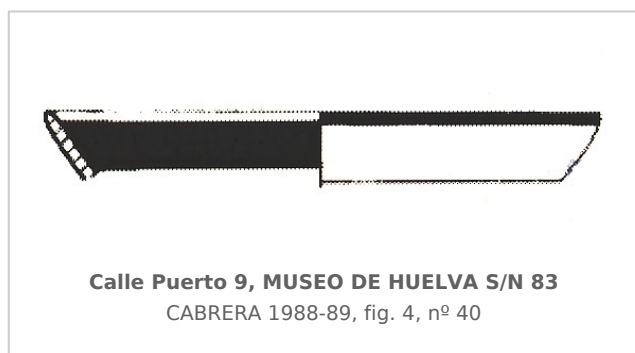

Ficha CIG 1289

Museo de Huelva

Núm. Inventario: MH S/N 83

Procedencia: [Huelva. Calle Puerto, nº 9](#)

Contexto: [Nivel II b](#)

Cronología: 580 - 560

Coordenadas: [37.25819](#) - [-6.95174](#)

URL: <https://bd.iberiagraeca.net/fichas/1289>

IMÁGENES

BIBLIOGRAFÍA

CABRERA 1988-1989 - P. Cabrera: El comercio foceo en Huelva: cronología y fisionomía, *in*: FERNÁNDEZ JURADO, A. J., *Tartessos y Huelva, Huelva Arqueológica X-XI*, Vol. 3, Excma. Diputación Provincial de Huelva, Huelva, 42-100.
(p. 59, 90, fig. 4, nº 40) [[+ inf.]](#)

CERÁMICA

Origen: Samos

Forma: Copa Jonia

Tipo: B3 de Villard y Vallet

Parte Conservada: Borde

Tipo Decoración: Pintada

Motivos Ornamentales: Bandas