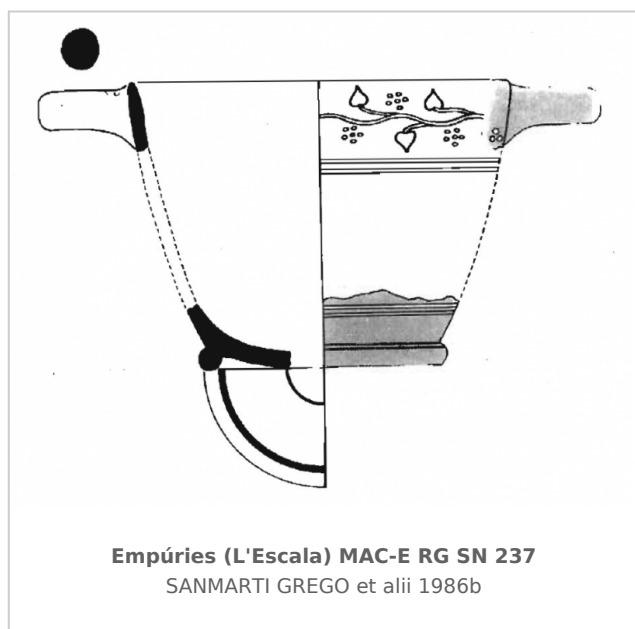

Ficha CIG 12920

Museu d'Arqueologia de Catalunya - Empúries

Núm. Inventario: MAC-E RG SN 237

Procedencia: [Empúries](#)

Contexto: [Neápolis 1985, Corte 1/7000 UE 7019](#)

Cronología: 450 - 400

Coordenadas: [42.13476 - 3.1206](#)

URL: <https://bd.iberiagraeca.net/fichas/12920>

IMÁGENES

BIBLIOGRAFÍA

SANMARTI GREGO et alii 1986b - E. Sanmartí Grego et alii: Las estructuras griegas de los siglos V y IV a. de J.C., halladas en el sector sur de la Neápolis de Ampurias, *Quaderns de prehistòria i arqueologia de Castelló* 12, Castellón, 141-218.

(p. 155, p. 163, fig. 7, nº 4) [[+ inf.]](#)

CERÁMICA

Origen: Ática

Técnica: C. de figuras rojas