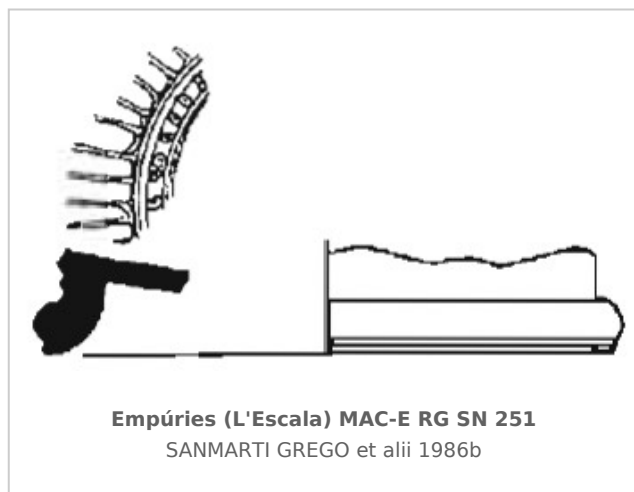

Ficha CIG 12934

Museu d'Arqueologia de Catalunya - Empúries

Núm. Inventario: MAC-E RG SN 251

Procedencia: [Empúries](#)

Contexto: [Neápolis 1985, Corte 1/7000 UE 7019](#)

Cronología: 450 - 400

Coordenadas: [42.13476 - 3.1206](#)

URL: <https://bd.iberiagraeca.net/fichas/12934>

IMÁGENES

BIBLIOGRAFÍA

SANMARTI GREGO et alii 1986b - E. Sanmartí Grego et alii: Las estructuras griegas de los siglos V y IV a. de J.C., halladas en el sector sur de la Neápolis de Ampurias, *Quaderns de prehistòria i arqueologia de Castelló* 12, Castellón, 141-218.
(p. 159; p. 164, fig. 11, nº 4) [\[+ inf.\]](#)