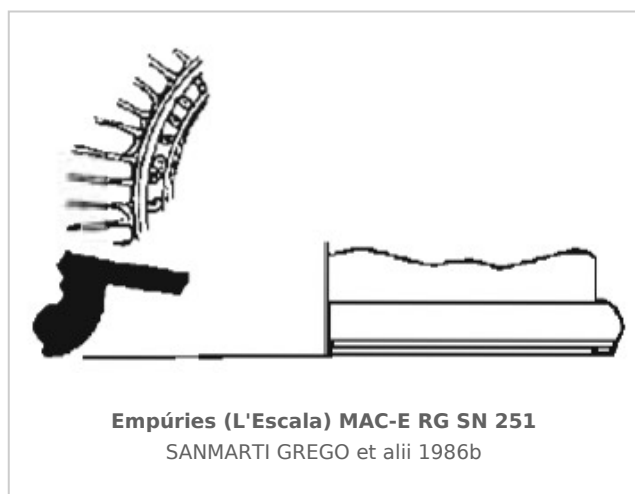

Ficha CIG 12934

Museu d'Arqueologia de Catalunya - Empúries

Núm. Inventario: MAC-E RG SN 251

Procedencia: [Empúries](#)

Contexto: [Neápolis 1985, Corte 1/7000 UE 7019](#)

Cronología: 450 - 400

Coordenadas: [42.13476 - 3.1206](#)

URL: <https://bd.iberiagraeca.net/fichas/12934>

IMÁGENES

BIBLIOGRAFÍA

SANMARTI GREGO et alii 1986b - E. Sanmartí Grego et alii: Las estructuras griegas de los siglos V y IV a. de J.C., halladas en el sector sur de la Neápolis de Ampurias, *Quaderns de prehistòria i arqueologia de Castelló* 12, Castellón, 141-218.
(p. 159; p. 164, fig. 11, nº 4) [\[+ inf.\]](#)