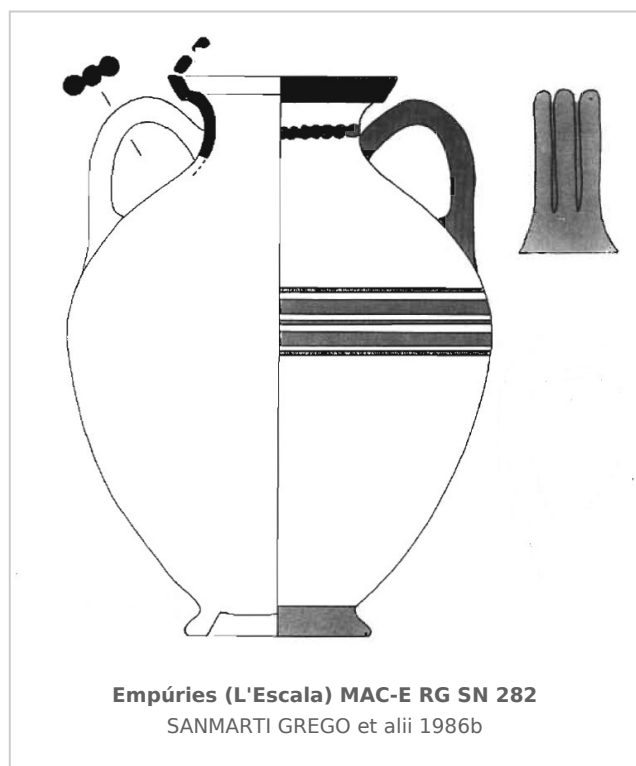

Ficha CIG 12965

Museu d'Arqueologia de Catalunya - Empúries

Núm. Inventario: MAC-E RG SN 282

Procedencia: [Empúries](#)

Contexto: [Neápolis 1985, Corte 1/7000 UE 7019](#)

Cronología: 525 - 400

Coordenadas: [42.13476 - 3.1206](#)

URL: <https://bd.iberiagraeca.net/fichas/12965>

IMÁGENES

BIBLIOGRAFÍA

SANMARTI GREGO et alii 1986b - E. Sanmartí Grego et alii: Las estructuras griegas de los siglos V y IV a. de J.C., halladas en el sector sur de la Neápolis de Ampurias, *Quaderns de prehistòria i arqueologia de Castelló* 12, Castellón, 141-218.
(p. 162; p. 166, fig. 12, nº 1) [[+ inf.]](#)

CERÁMICA