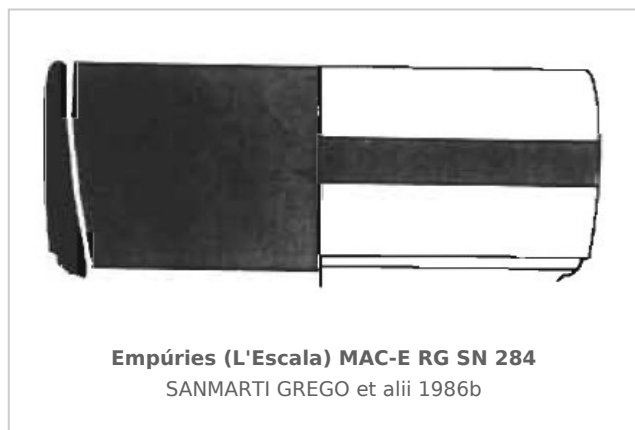

Ficha CIG 12967

Museu d'Arqueologia de Catalunya - Empúries

Núm. Inventario: MAC-E RG SN 284

Procedencia: [Empúries](#)

Contexto: [Neápolis 1985, Corte 1/7000 UE 7019](#)

Cronología: 500 - 400

Coordenadas: [42.13476 - 3.1206](#)

URL: <https://bd.iberiagraeca.net/fichas/12967>

IMÁGENES

BIBLIOGRAFÍA

SANMARTI GREGO et alii 1986b - E. Sanmartí Grego et alii: Las estructuras griegas de los siglos V y IV a. de J.C., halladas en el sector sur de la Neápolis de Ampurias, *Quaderns de prehistòria i arqueologia de Castelló* 12, Castellón, 141-218.
(p. 162; p. 166, fig. 12, nº 3) [[+ inf.]](#)

CERÁMICA

Origen: Massalia

Técnica: C. pintada

Forma: Ánfora

Tipo: Py 25

Parte Conservada: Borde

Tipo Decoración: Pintada

Motivos Ornamentales: Banda