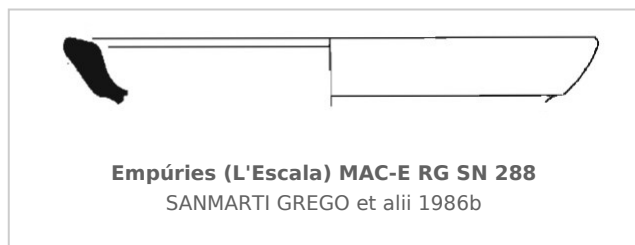

Ficha CIG 12971

Museu d'Arqueologia de Catalunya - Empúries

Núm. Inventario: MAC-E RG SN 288

Procedencia: [Empúries](#)

Contexto: [Neápolis 1985, Corte 1/7000 UE 7019](#)

Cronología: 500 - 400

Coordenadas: [42.13476 - 3.1206](#)

URL: <https://bd.iberiagraeca.net/fichas/12971>

IMÁGENES

BIBLIOGRAFÍA

SANMARTI GREGO et alii 1986b - E. Sanmartí Grego et alii: Las estructuras griegas de los siglos V y IV a. de J.C., halladas en el sector sur de la Neápolis de Ampurias, *Quaderns de prehistòria i arqueologia de Castelló* 12, Castellón, 141-218.
(p. 162; p. 166, fig. 12, nº 14) [\[+ inf.\]](#)