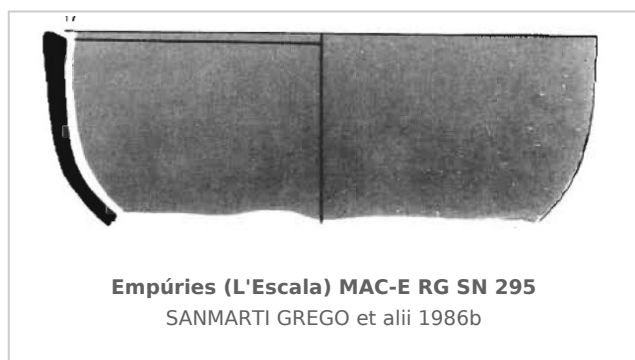

URL: <https://bd.iberiagraeca.net/fichas/12978>

IMÁGENES

BIBLIOGRAFÍA

SANMARTI GREGO et alii 1986b - E. Sanmartí Grego et alii: Las estructuras griegas de los siglos V y IV a. de J.C., halladas en el sector sur de la Neápolis de Ampurias, *Quaderns de prehistòria i arqueologia de Castelló* 12, Castellón, 141-218.