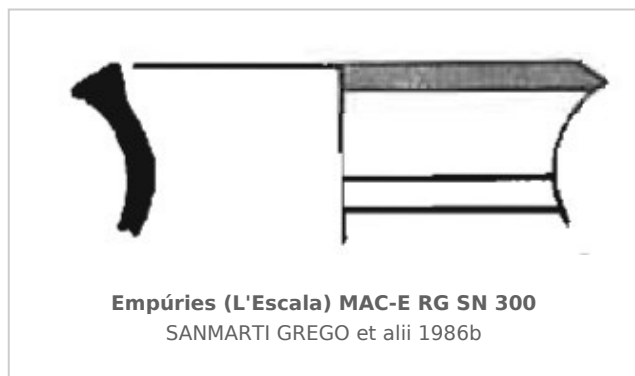

Ficha CIG 12983

Museu d'Arqueologia de Catalunya - Empúries

Núm. Inventario: MAC-E RG SN 300

Procedencia: [Empúries](#)

Contexto: [Neápolis 1985, Corte 1/7000 UE 7019](#)

Cronología: 500 - 400

Coordenadas: [42.13476 - 3.1206](#)

URL: <https://bd.iberiagraeca.net/fichas/12983>

IMÁGENES

BIBLIOGRAFÍA

SANMARTI GREGO et alii 1986b - E. Sanmartí Grego et alii: Las estructuras griegas de los siglos V y IV a. de J.C., halladas en el sector sur de la Neápolis de Ampurias, *Quaderns de prehistòria i arqueologia de Castelló* 12, Castellón, 141-218.

(p. 162; p. 168, fig. 13, nº 8) [[+ inf.]](#)

CERÁMICA

Origen: Griega occidental

Técnica: C. pintada

Forma: Lécito

Parte Conservada: Borde

Tipo Decoración: Pintada

Motivos Ornamentales: Banda

Observaciones: Borde de lécito de vientre globular, de cuello pequeño y ancho y fondo anular bajo con la pasta anaranjada y dura con banda anaranjada-roja sobre el labio.