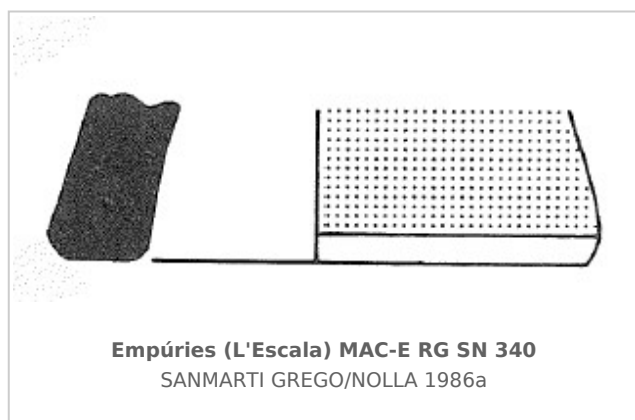

### Museu d'Arqueologia de Catalunya - Empúries

Núm. Inventario: MAC-E RG SN 340

**Procedencia:** [Empúries](#)

**Contexto:** [Neápolis, Torre de Ponent, estrato 2010](#)

**Cronología:** 425 - 400

**Coordenadas:** [42.13476 - 3.1206](#)