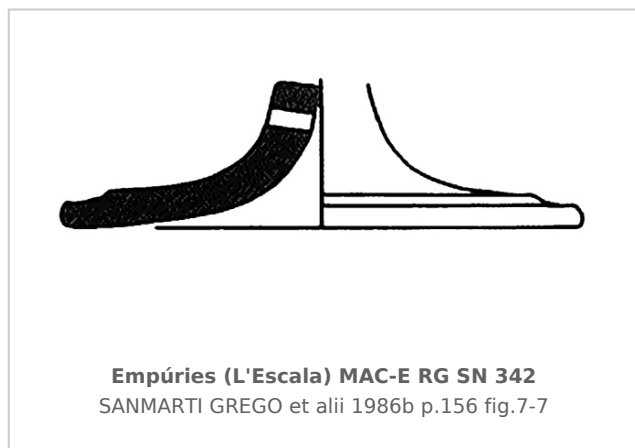

Ficha CIG 13025

Museu d'Arqueologia de Catalunya - Empúries

Núm. Inventario: MAC-E RG SN 342

Procedencia: [Empúries](#)

Contexto: [Neápolis 1985, Corte 1/7000 UE 7019](#)

Cronología: 450 - 400

Coordenadas: [42.13476 - 3.1206](#)

URL: <https://bd.iberiagraeca.net/fichas/13025>

IMÁGENES

BIBLIOGRAFÍA

SANMARTI GREGO et alii 1986b - E. Sanmartí Grego et alii: Las estructuras griegas de los siglos V y IV a. de J.C., halladas en el sector sur de la Neápolis de Ampurias, *Quaderns de prehistòria i arqueologia de Castelló* 12, Castellón, 141-218.
(p.156 fig.7-7) [[+ inf.]](#)

CERÁMICA

Origen: Ática

Técnica: C. de figuras rojas

Forma: Copa con pie alto

Parte Conservada: Pie

Tipo Decoración: Barnizada Pintada