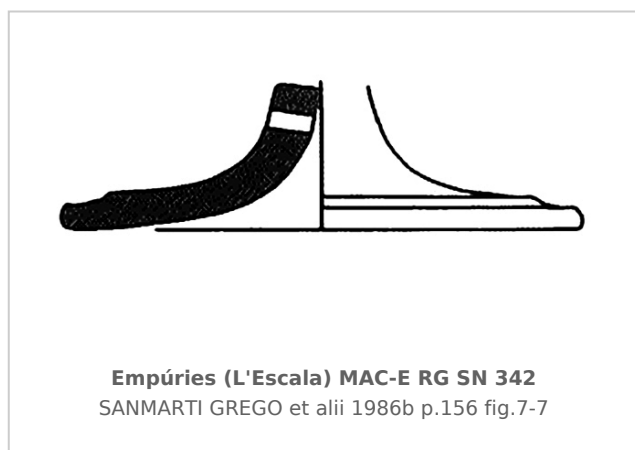

Ficha CIG 13025

Museu d'Arqueologia de Catalunya - Empúries

Núm. Inventario: MAC-E RG SN 342

Procedencia: [Empúries](#)

Contexto: [Neápolis 1985, Corte 1/7000 UE 7019](#)

Cronología: 450 - 400

Coordenadas: [42.13476 - 3.1206](#)

URL: <https://bd.iberiagraeca.net/fichas/13025>

IMÁGENES

BIBLIOGRAFÍA

SANMARTI GREGO et alii 1986b - E. Sanmartí Grego et alii: Las estructuras griegas de los siglos V y IV a. de J.C., halladas en el sector sur de la Neápolis de Ampurias, *Quaderns de prehistòria i arqueologia de Castelló* 12, Castellón, 141-218.
(p.156 fig.7-7) [\[+ inf.\]](#)