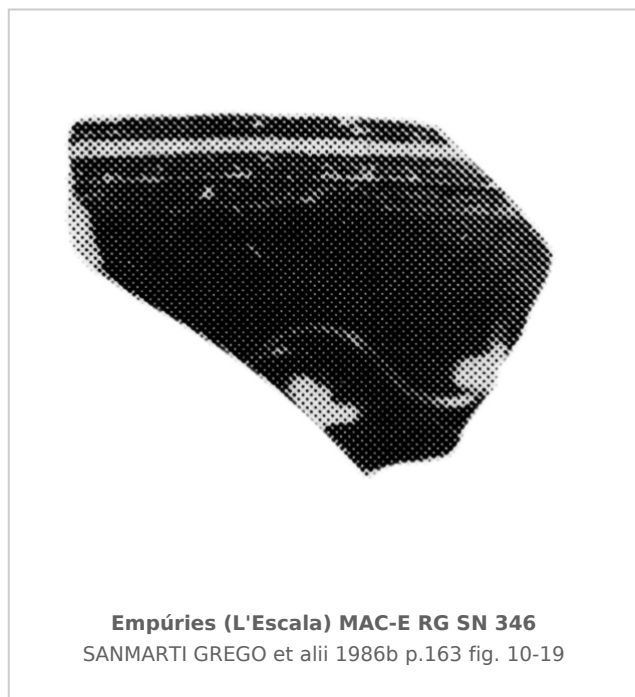

Ficha CIG 13029

Museu d'Arqueologia de Catalunya - Empúries

Núm. Inventario: MAC-E RG SN 346

Procedencia: [Empúries](#)

Contexto: [Neápolis 1985, Corte 1/7000 UE 7019](#)

Cronología: 450 - 425

Coordenadas: [42.13476 - 3.1206](#)

URL: <https://bd.iberiagraeca.net/fichas/13029>

IMÁGENES

BIBLIOGRAFÍA

SANMARTI GREGO et alii 1986b - E. Sanmartí Grego et alii: Las estructuras griegas de los siglos V y IV a. de J.C., halladas en el sector sur de la Neápolis de Ampurias, *Quaderns de prehistòria i arqueologia de Castelló* 12, Castellón, 141-218.
(p. 163, fig. 10-19) [[+ inf.]](#)

CERÁMICA