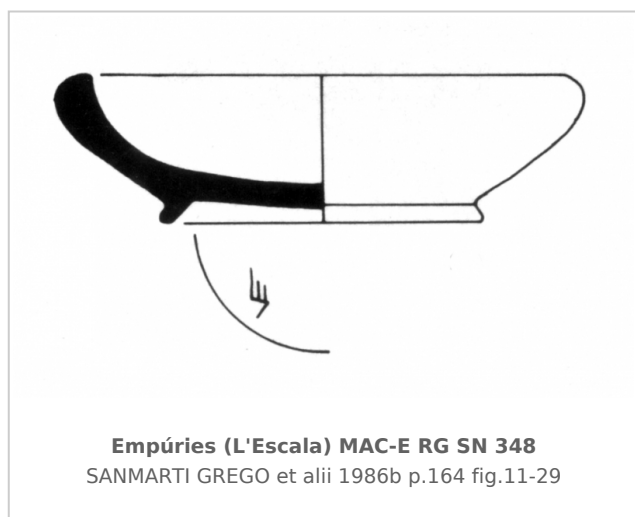

Ficha CIG 13031

Museu d'Arqueologia de Catalunya - Empúries

Núm. Inventario: MAC-E RG SN 348

Procedencia: [Empúries](#)

Contexto: [Neápolis 1985, Corte 1/7000 UE 7019](#)

Cronología: 425 - 375

Coordenadas: [42.13476 - 3.1206](#)

URL: <https://bd.iberiagraeca.net/fichas/13031>

IMÁGENES

BIBLIOGRAFÍA

SANMARTI GREGO et alii 1986b - E. Sanmartí Grego et alii: Las estructuras griegas de los siglos V y IV a. de J.C., halladas en el sector sur de la Neápolis de Ampurias, *Quaderns de prehistòria i arqueologia de Castelló* 12, Castellón, 141-218.
(p. 164, fig. 11-29) [\[+ inf.\]](#)

Marca 1: Tipo: Incisa, , **Lengua:** Griego, , **Posición:** Fondo externo, , **Transcripción:** "NE"

Observaciones: Pasta anaranjada y superficie algo grosera se inspira en la forma ática smallbowl: later and light. Presenta un grafito en la base exterior: NE.