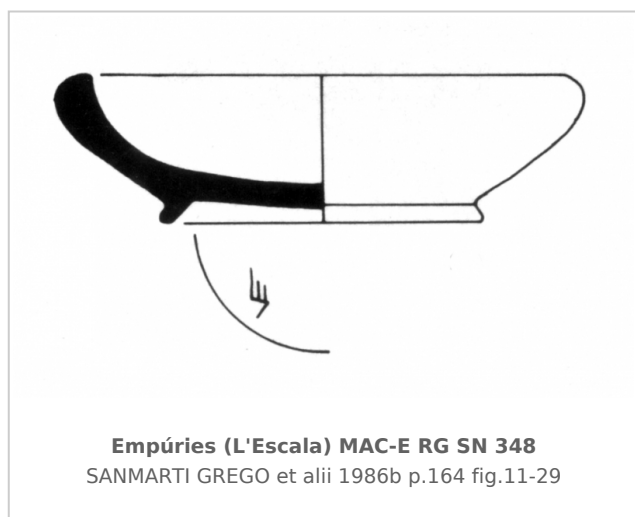

Ficha CIG 13031

Museu d'Arqueologia de Catalunya - Empúries

Núm. Inventario: MAC-E RG SN 348

Procedencia: [Empúries](#)

Contexto: [Neápolis 1985, Corte 1/7000 UE 7019](#)

Cronología: 425 - 375

Coordenadas: [42.13476 - 3.1206](#)

URL: <https://bd.iberiagraeca.net/fichas/13031>

IMÁGENES

BIBLIOGRAFÍA

SANMARTI GREGO et alii 1986b - E. Sanmartí Grego et alii: Las estructuras griegas de los siglos V y IV a. de J.C., halladas en el sector sur de la Neápolis de Ampurias, *Quaderns de prehistòria i arqueologia de Castelló* 12, Castellón, 141-218.
(p. 164, fig. 11-29) [[+ inf.]](#)

CERÁMICA

Origen: Griega occidental

Técnica: C. de barniz negro

Forma: Cuenco borde entrante

Tipo: Imitación smallbowl: later and light

Parte Conservada: Perfil completo