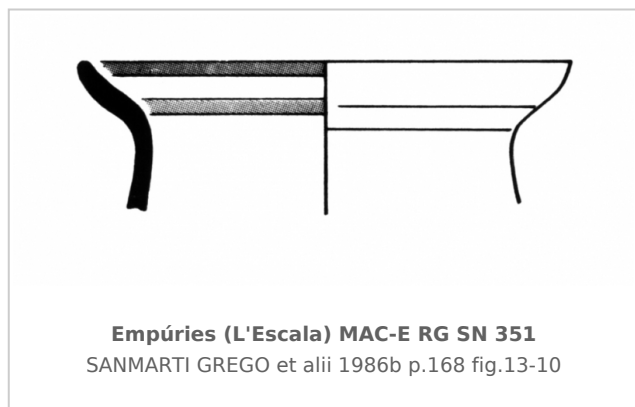

Ficha CIG 13034

Museu d'Arqueologia de Catalunya - Empúries

Núm. Inventario: MAC-E RG SN 351

Procedencia: [Empúries](#)

Contexto: [Neápolis 1985, Corte 1/7000 UE 7019](#)

Cronología: 500 - 400

Coordenadas: [42.13476 - 3.1206](#)

URL: <https://bd.iberiagraeca.net/fichas/13034>

IMÁGENES

BIBLIOGRAFÍA

SANMARTI GREGO et alii 1986b - E. Sanmartí Grego et alii: Las estructuras griegas de los siglos V y IV a. de J.C., halladas en el sector sur de la Neápolis de Ampurias, *Quaderns de prehistòria i arqueologia de Castelló* 12, Castellón, 141-218.
(p. 168, fig. 13-10) [\[+ inf.\]](#)

CERÁMICA

Origen: Griega occidental

Técnica: Arcilla anaranjada

Forma: Indeterminada, vaso abierto

Parte Conservada: Borde y pared

Tipo Decoración: Pintada

Motivos Ornamentales: Bandas

Observaciones: Vaso abierto con borde exvasado. Pasta dura de color anaranjado. Decorado en la superficie superior interior con dos bandas horizontales de pintura rojo amarronado. Pieza de producción pseudo-jonia de