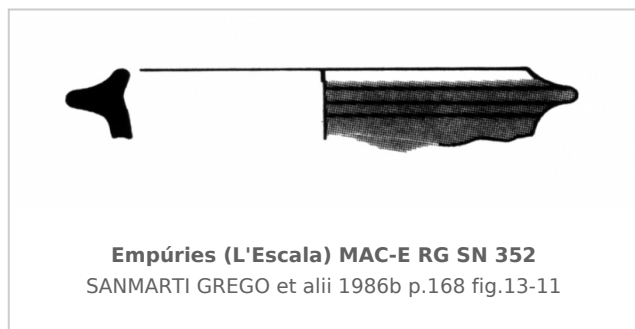

Ficha CIG 13035

Museu d'Arqueologia de Catalunya - Empúries

Núm. Inventario: MAC-E RG SN 352

Procedencia: [Empúries](#)

Contexto: [Neápolis 1985, Corte 1/7000 UE 7019](#)

Cronología: 500 - 400

Coordenadas: [42.13476 - 3.1206](#)

URL: <https://bd.iberiagraeca.net/fichas/13035>

IMÁGENES

BIBLIOGRAFÍA

SANMARTI GREGO et alii 1986b - E. Sanmartí Grego et alii: Las estructuras griegas de los siglos V y IV a. de J.C., halladas en el sector sur de la Neápolis de Ampurias, *Quaderns de prehistòria i arqueologia de Castelló* 12, Castellón, 141-218.
(p. 168, fig. 13-11) [\[+ inf.\]](#)

CERÁMICA

Origen: Griega occidental

Técnica: Arcilla anaranjada

Forma: Lecanis

Parte Conservada: Borde

Tipo Decoración: Pintada

Motivos Ornamentales: Banda

Observaciones: Pasta dura de color anaranjado. Forma similar a un lekane, de 8 cm de diámetro de boca. Decoración con pintura rojo amarronado, con reserva en la parte superior del labio.