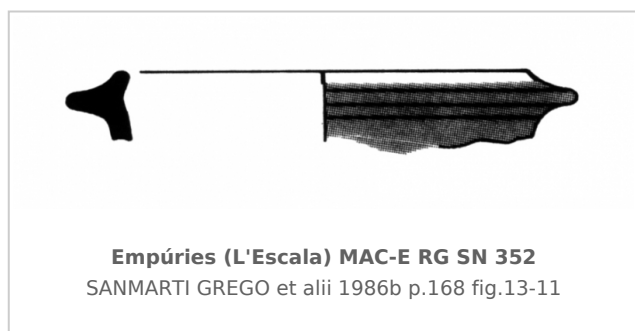

Ficha CIG 13035

Museu d'Arqueologia de Catalunya - Empúries

Núm. Inventario: MAC-E RG SN 352

Procedencia: [Empúries](#)

Contexto: [Neápolis 1985, Corte 1/7000 UE 7019](#)

Cronología: 500 - 400

Coordenadas: [42.13476 - 3.1206](#)

URL: <https://bd.iberiagraeca.net/fichas/13035>

IMÁGENES

BIBLIOGRAFÍA

SANMARTI GREGO et alii 1986b - E. Sanmartí Grego et alii: Las estructuras griegas de los siglos V y IV a. de J.C., halladas en el sector sur de la Neápolis de Ampurias, *Quaderns de prehistòria i arqueologia de Castelló* 12, Castellón, 141-218.
(p. 168, fig. 13-11) [[+ inf.]](#)

CERÁMICA

Origen: Griega occidental

Técnica: Arcilla anaranjada

Forma: Lecanis

Parte Conservada: Borde

Tipo Decoración: Pintada

Motivos Ornamentales: Banda

Observaciones: Pasta dura de color anaranjado. Forma similar a un lekane, de 8 cm de diámetro de boca. Decoración con pintura rojo amarronado, con reserva en la parte superior del labio.