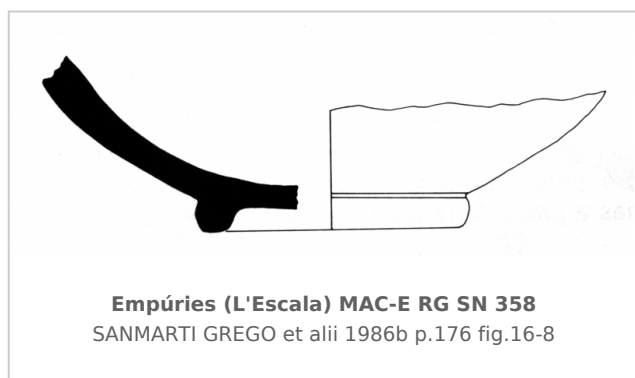

Ficha CIG 13042

Museu d'Arqueologia de Catalunya - Empúries

Núm. Inventario: MAC-E RG SN 358

Procedencia: [Empúries](#)

Contexto: [Neápolis 1985, Corte 1/7000 UE 7019](#)

Cronología: 500 - 400

Coordenadas: [42.13476 - 3.1206](#)

URL: <https://bd.iberiagraeca.net/fichas/13042>

IMÁGENES

BIBLIOGRAFÍA

SANMARTI GREGO et alii 1986b - E. Sanmartí Grego et alii: Las estructuras griegas de los siglos V y IV a. de J.C., halladas en el sector sur de la Neápolis de Ampurias, *Quaderns de prehistòria i arqueologia de Castelló* 12, Castellón, 141-218.

(p. 176, fig. 16-8) [\[+ inf.\]](#)

CERÁMICA

Origen: Griega occidental

Forma: Mortero

Parte Conservada: Parte inferior

Observaciones: Mortero de grandes dimensiones. Pasta dura y rugosa de color marrón rojizo con inclusiones de calcita, cuarcita y fina mica blanca. Presenta engobe anaranjado.