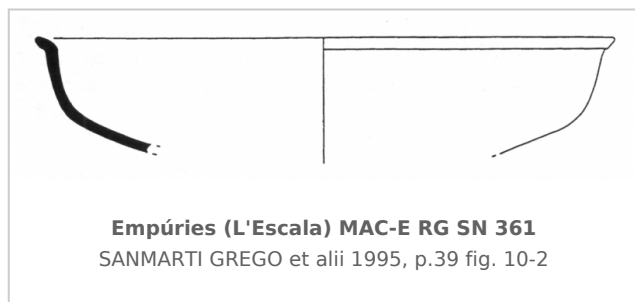

Ficha CIG 13050

Museu d'Arqueologia de Catalunya - Empúries

Núm. Inventario: MAC-E RG SN 361

Procedencia: [Empúries](#)

Contexto: [Neápolis, Sector N3, UE 6204, 1988](#)

Cronología: 400 - 300

Coordenadas: [42.13476 - 3.1206](#)

URL: <https://bd.iberiagraeca.net/fichas/13050>

IMÁGENES

BIBLIOGRAFÍA

SANMARTI GREGO et alii 1995 - E. Sanmartí Grego et alii: Amphores grecques et trafics commerciaux en Méditerranée Occidentale au IVe. s. av.J.-C. Nouvelles données issues d'Emporion, *Sur le pas des Grecs en Occident, Hommage a André Nickels, Études massaliètes 4*, Lattes, 31-48.
(p. 39, fig. 10-2)

CERÁMICA

Origen: Ática

Técnica: C. de barniz negro

Forma: Cuenco borde saliente

Parte Conservada: Borde y pared

Tipo Decoración: Barnizada

Autor: Xavier Font (CIG)