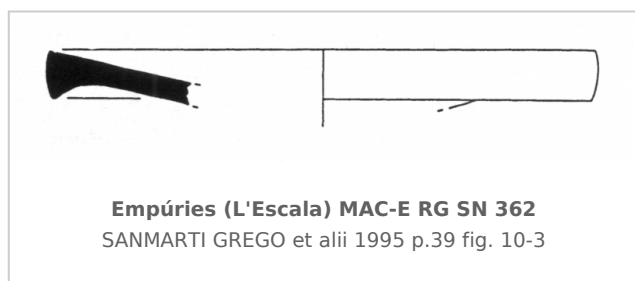

Ficha CIG 13051

Museu d'Arqueologia de Catalunya - Empúries

Núm. Inventario: MAC-E RG SN 362

Procedencia: [Empúries](#)

Contexto: [Neápolis, Sector N3, UE 6204, 1988](#)

Cronología: 400 - 350

Coordenadas: [42.13476 - 3.1206](#)

URL: <https://bd.iberiagraeca.net/fichas/13051>

IMÁGENES

BIBLIOGRAFÍA

SANMARTI GREGO et alii 1995 - E. Sanmartí Grego et alii: Amphores grecques et trafics commerciaux en Méditerranée Occidentale au IVe. s. av.J.-C. Nouvelles données issues d'Emporion, *Sur le pas des Grecs en Occident, Hommage a André Nickels, Études massaliètes* 4, Lattes, 31-48.
(p. 39, fig. 10-3)

CERÁMICA

Origen: Ática

Técnica: C. de barniz negro

Forma: Plato de pescado

Parte Conservada: Borde y pared

Tipo Decoración: Barnizada

Autor: Xavier Font (CIG)