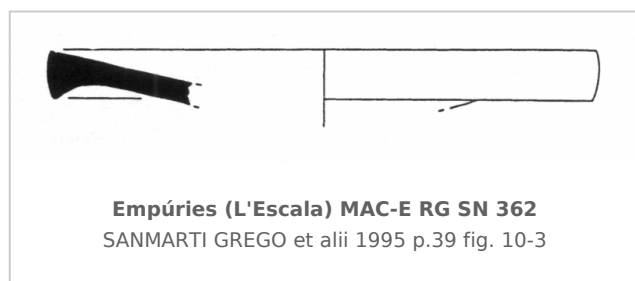

Ficha CIG 13051

Museu d'Arqueologia de Catalunya - Empúries

Núm. Inventario: MAC-E RG SN 362

Procedencia: [Empúries](#)

Contexto: [Neápolis, Sector N3, UE 6204, 1988](#)

Cronología: 400 - 350

Coordenadas: [42.13476 - 3.1206](#)

URL: <https://bd.iberiagraeca.net/fichas/13051>

IMÁGENES

BIBLIOGRAFÍA

SANMARTI GREGO et alii 1995 - E. Sanmartí Grego et alii: Amphores grecques et trafics commerciaux en Méditerranée Occidentale au IVe. s. av.J.-C. Nouvelles données issues d'Emporion, *Sur le pas des Grecs en Occident, Hommage a André Nickels, Études massaliètes* 4, Lattes, 31-48.
(p. 39, fig. 10-3)

CERÁMICA

Origen: Ática

Técnica: C. de barniz negro

Forma: Plato de pescado

Parte Conservada: Borde y pared

Tipo Decoración: Barnizada

Autor: Xavier Font (CIG)