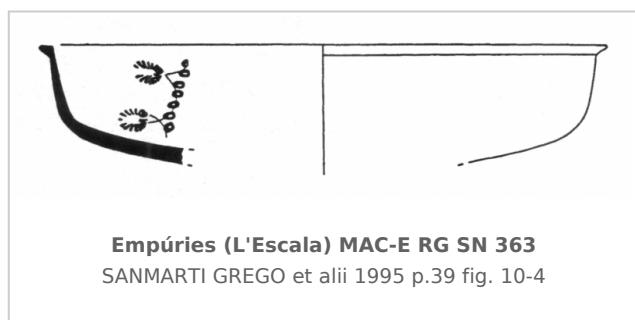

Ficha CIG 13052

Museu d'Arqueologia de Catalunya - Empúries

Núm. Inventario: MAC-E RG SN 363

Procedencia: [Empúries](#)

Contexto: [Neápolis, Sector N3, UE 6204, 1988](#)

Cronología: 400 - 350

Coordenadas: [42.13476 - 3.1206](#)

URL: <https://bd.iberiagraeca.net/fichas/13052>

IMÁGENES

BIBLIOGRAFÍA

SANMARTI GREGO et alii 1995 - E. Sanmartí Grego et alii: Amphores grecques et trafics commerciaux en Méditerranée Occidentale au IVe. s. av.J.-C. Nouvelles données issues d'Emporion, *Sur le pas des Grecs en Occident, Hommage a André Nickels, Études massaliètes* 4, Lattes, 31-48.
(p. 39, fig. 10-4)

CERÁMICA

Origen: Ática

Técnica: C. de barniz negro

Forma: Cuenco borde saliente

Parte Conservada: Borde y pared

Tipo Decoración: Barnizada Estampillada

Motivos Ornamentales: Orla de ovas Palmetas unidas por caulículos