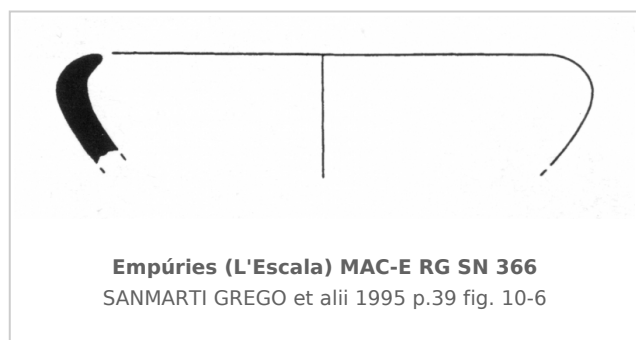

Ficha CIG 13055

Museu d'Arqueologia de Catalunya - Empúries

Núm. Inventario: MAC-E RG SN 366

Procedencia: [Empúries](#)

Contexto: [Neápolis, Sector N3, UE 6204, 1988](#)

Cronología: 400 - 350

Coordenadas: [42.13476 - 3.1206](#)

URL: <https://bd.iberiagraeca.net/fichas/13055>

IMÁGENES

BIBLIOGRAFÍA

SANMARTI GREGO et alii 1995 - E. Sanmartí Grego et alii: Amphores grecques et trafics commerciaux en Méditerranée Occidentale au IVe. s. av.J.-C. Nouvelles données issues d'Emporion, *Sur le pas des Grecs en Occident, Hommage a André Nickels, Études massaliètes 4*, Lattes, 31-48.
(p. 39, fig. 10-7)

CERÁMICA

Origen: Ática

Técnica: C. de barniz negro

Forma: Cuenco borde entrante

Parte Conservada: Borde y pared

Tipo Decoración: Barnizada