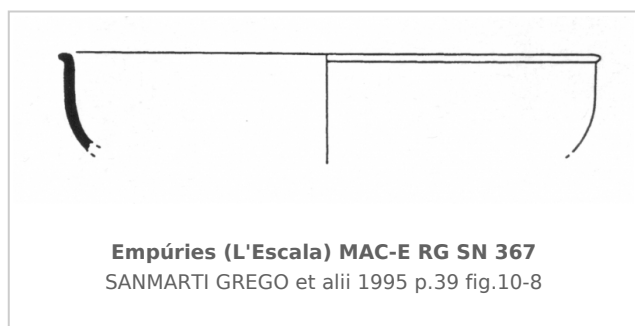

Ficha CIG 13056

Museu d'Arqueologia de Catalunya - Empúries

Núm. Inventario: MAC-E RG SN 367

Procedencia: [Empúries](#)

Contexto: [Neápolis, Sector N3, UE 6204, 1988](#)

Cronología: 400 - 350

Coordenadas: [42.13476 - 3.1206](#)

URL: <https://bd.iberiagraeca.net/fichas/13056>

IMÁGENES

BIBLIOGRAFÍA

SANMARTI GREGO et alii 1995 - E. Sanmartí Grego et alii: Amphores grecques et trafics commerciaux en Méditerranée Occidentale au IVe. s. av.J.-C. Nouvelles données issues d'Emporion, *Sur le pas des Grecs en Occident, Hommage a André Nickels, Études massaliètes 4*, Lattes, 31-48.
(p. 39, fig. 10-8)

CERÁMICA

Origen: Ática

Técnica: C. de barniz negro

Forma: Cuenco borde saliente

Parte Conservada: Borde y pared

Tipo Decoración: Barnizada