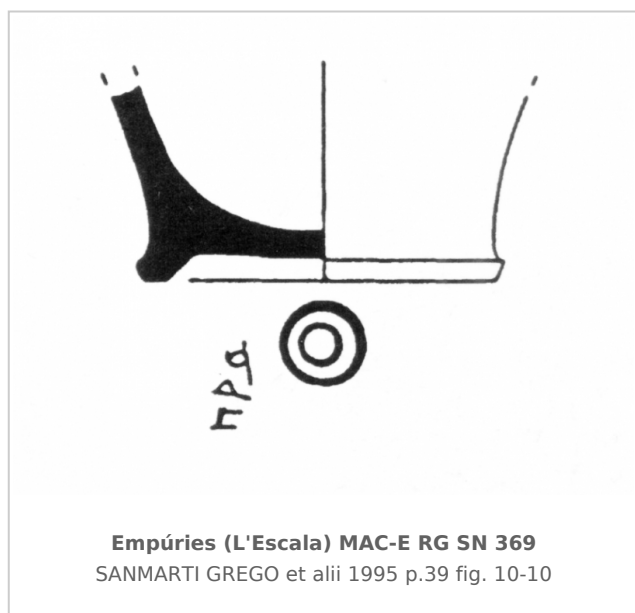

Ficha CIG 13059

Museu d'Arqueologia de Catalunya - Empúries

Núm. Inventario: MAC-E-RG SN 369

Procedencia: [Empúries](#)

Contexto: [Neápolis, Sector N3, UE 6204, 1988](#)

Cronología: 400 - 350

Coordenadas: [42.13476 - 3.1206](#)

URL: <https://bd.iberiagraeca.net/fichas/13059>

IMÁGENES

BIBLIOGRAFÍA

SANMARTI GREGO et alii 1995 - E. Sanmartí Grego et alii: Amphores grecques et trafics commerciaux en Méditerranée Occidentale au IVe. s. av.J.-C. Nouvelles données issues d'Emporion, *Sur le pas des Grecs en Occident, Hommage a André Nickels, Études massaliètes 4*, Lattes, 31-48.
(p. 39, fig. 10-10)

CERÁMICA

Origen: Ática

Técnica: C. de barniz negro

Forma: Escifo