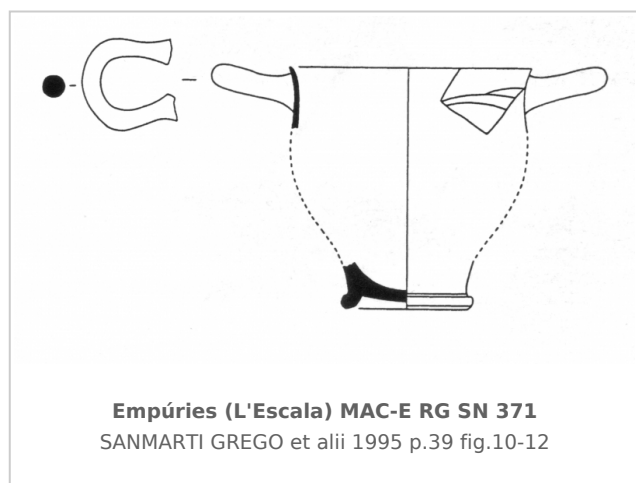

Ficha CIG 13063

Museu d'Arqueologia de Catalunya - Empúries

Núm. Inventario: MAC-E RG SN 371

Procedencia: [Empúries](#)

Contexto: [Neápolis, Sector N3, UE 6204, 1988](#)

Cronología: 400 - 350

Coordenadas: [42.13476 - 3.1206](#)

URL: <https://bd.iberiagraeca.net/fichas/13063>

IMÁGENES

BIBLIOGRAFÍA

SANMARTI GREGO et alii 1995 - E. Sanmartí Grego et alii: Amphores grecques et trafics commerciaux en Méditerranée Occidentale au IVe. s. av.J.-C. Nouvelles données issues d'Emporion, *Sur le pas des Grecs en Occident, Hommage a André Nickels, Études massaliètes 4*, Lattes, 31-48.
(p. 39, fig. 10-12)

CERÁMICA

Origen: Massalia

Técnica: C. de barniz negro

Forma: Escifo

Parte Conservada: Borde, pared y pie

Tipo Decoración: Barnizada