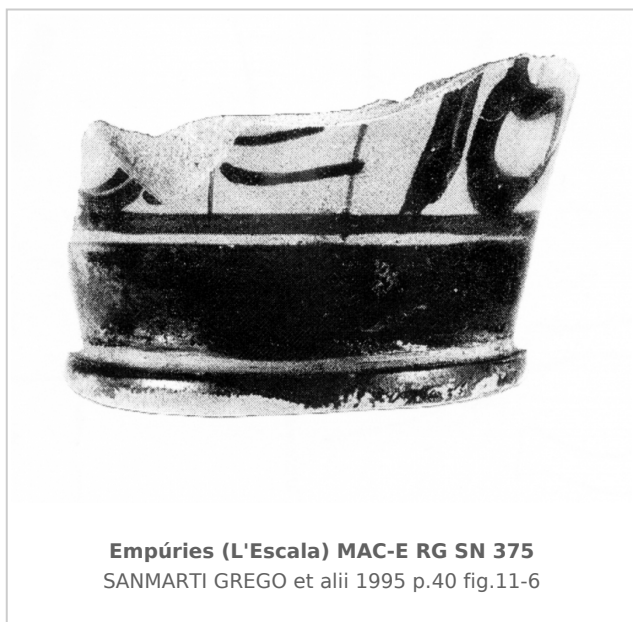

Ficha CIG 13075

Museu d'Arqueologia de Catalunya - Empúries

Núm. Inventario: MAC-E RG SN 375

Procedencia: [Empúries](#)

Contexto: [Neápolis, Sector N3, UE 6204, 1988](#)

Cronología: 375 - 350

Coordenadas: [42.13476 - 3.1206](#)

URL: <https://bd.iberiagraeca.net/fichas/13075>

IMÁGENES

BIBLIOGRAFÍA

SANMARTI GREGO et alii 1995 - E. Sanmartí Grego et alii: Amphores grecques et trafics commerciaux en Méditerranée Occidentale au IVe. s. av.J.-C. Nouvelles données issues d'Emporion, *Sur le pas des Grecs en Occident, Hommage a André Nickels, Études massaliètes 4*, Lattes, 31-48.

(p. 40, fig. 11-6)

MIRO 2006 - M. T. Miró: *La ceràmica àtica de figures roges de la ciutat grega d'Empòrion, Monografies Emporitanes 14*, Museu d'Arqueologia de Catalunya-Empúries, Barcelona.

(p. 229, fig. 602-2095)

CERÁMICA