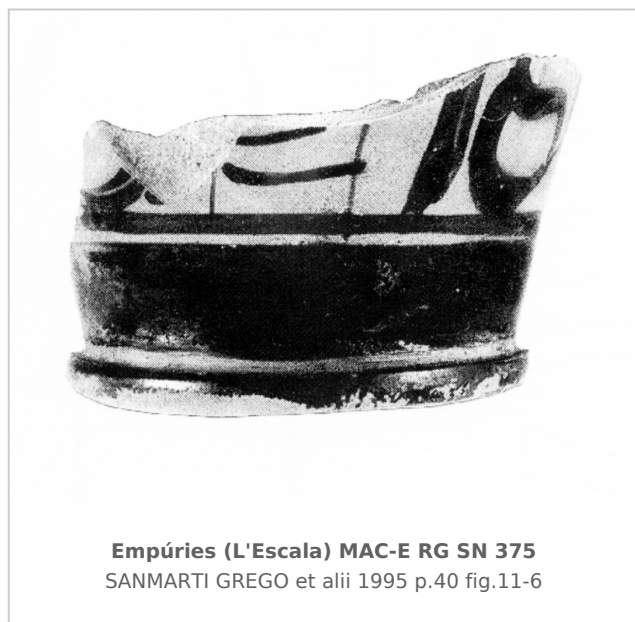

Ficha CIG 13075

Museu d'Arqueologia de Catalunya - Empúries

Núm. Inventario: MAC-E RG SN 375

Procedencia: [Empúries](#)

Contexto: [Neápolis, Sector N3, UE 6204, 1988](#)

Cronología: 375 - 350

Coordenadas: [42.13476 - 3.1206](#)

URL: <https://bd.iberiagraeca.net/fichas/13075>

IMÁGENES

BIBLIOGRAFÍA

SANMARTI GREGO et alii 1995 - E. Sanmartí Grego et alii: Amphores grecques et trafics commerciaux en Méditerranée Occidentale au IVe. s. av.J.-C. Nouvelles données issues d'Emporion, *Sur le pas des Grecs en Occident, Hommage a André Nickels, Études massaliètes 4*, Lattes, 31-48.

(p. 40, fig. 11-6)

MIRO 2006 - M. T. Miró: *La ceràmica àtica de figures roges de la ciutat grega d'Empòrion*, *Monografies Emporitanes 14*, Museu d'Arqueologia de Catalunya-Empúries, Barcelona.

(p. 229, fig. 602-2095)

CERÁMICA