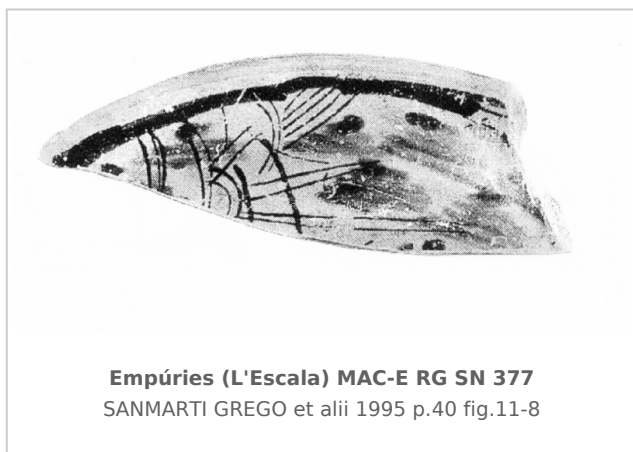

Ficha CIG 13080

Museu d'Arqueologia de Catalunya - Empúries

Núm. Inventario: MAC-E RG SN 377

Procedencia: [Empúries](#)

Contexto: [Neápolis, Sector N3, UE 6204, 1988](#)

Cronología: 400 - 350

Coordenadas: [42.13476 - 3.1206](#)

URL: <https://bd.iberiagraeca.net/fichas/13080>

IMÁGENES

BIBLIOGRAFÍA

SANMARTI GREGO et alii 1995 - E. Sanmartí Grego et alii: Amphores grecques et trafics commerciaux en Méditerranée Occidentale au IVe. s. av.J.-C. Nouvelles données issues d'Emporion, *Sur le pas des Grecs en Occident, Hommage a André Nickels, Études massaliètes 4*, Lattes, 31-48.

CERÁMICA

Origen: Ática

Técnica: C. de figuras rojas

Forma: Plato

Parte Conservada: Borde

Tipo Decoración: Pintada

Animales: Pez

Motivos Ornamentales: Línea Línea reservada