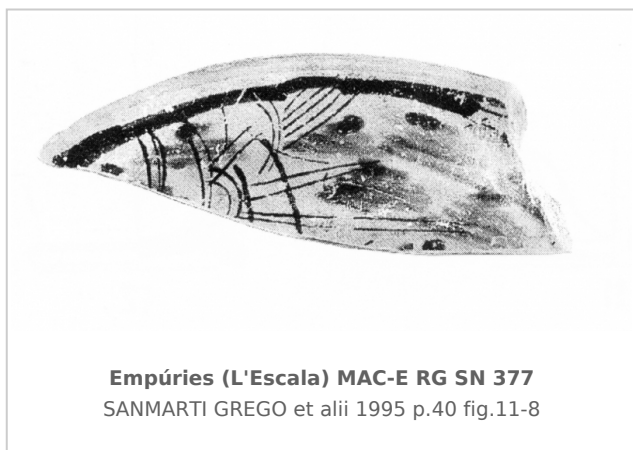

Ficha CIG 13080

Museu d'Arqueologia de Catalunya - Empúries

Núm. Inventario: MAC-E RG SN 377

Procedencia: [Empúries](#)

Contexto: [Neápolis, Sector N3, UE 6204, 1988](#)

Cronología: 400 - 350

Coordenadas: [42.13476 - 3.1206](#)

URL: <https://bd.iberiagraeca.net/fichas/13080>

IMÁGENES

BIBLIOGRAFÍA

SANMARTI GREGO et alii 1995 - E. Sanmartí Grego et alii: Amphores grecques et trafics commerciaux en Méditerranée Occidentale au IV^e. s. av.J.-C. Nouvelles données issues d'Emporion, *Sur le pas des Grecs en Occident, Hommage a André Nickels, Études massaliètes 4*, Lattes, 31-48.

CERÁMICA

Origen: Ática

Técnica: C. de figuras rojas

Forma: Plato

Parte Conservada: Borde

Tipo Decoración: Pintada

Animales: Pez

Motivos Ornamentales: Línea Línea reservada