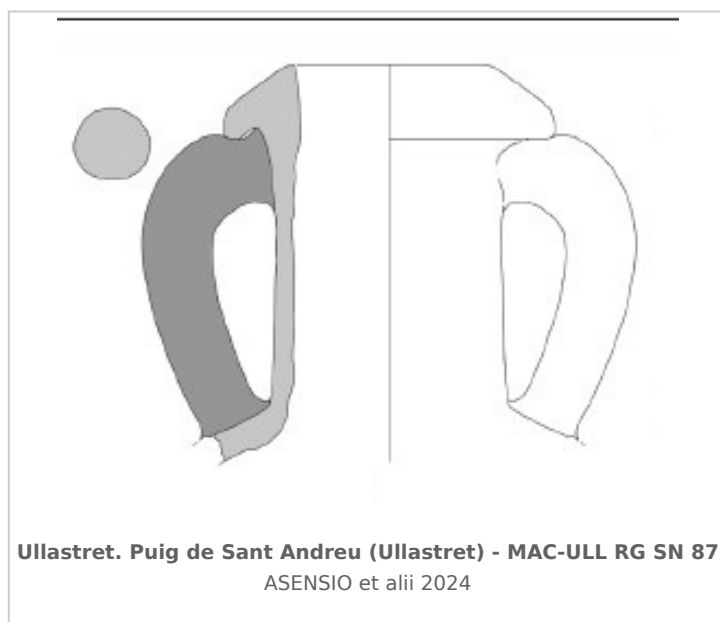

Ficha CIG 13100

Museu d'Arqueologia de Catalunya-Ullastret

Núm. Inventario: MAC-ULL RG SN 87

Procedencia: [Ullastret. Puig de Sant Andreu](#)

Contexto: [Istmo](#)

Cronología: 500 - 325

Coordenadas: [42.00675 - 3.07879](#)

URL: <https://bd.iberiagraeca.net/fichas/13100>

IMÁGENES

BIBLIOGRAFÍA

ASENSIO et alii 2024 - D. Asensio, F. Codina, P. Menéndez, G. de Prado: Les àmfors gregues a la ciutat ibèrica d'Ullastret (segles V-II aC), in: AQUILUÉ, X./CAU-ONTIVEROS M. Á. (eds.), *Les àmfors gregues a Ibèria. Novetats arqueològiques i estat actual de la recerca*, Museu d'Arqueologia de Catalunya-Centre Iberia Graeca, Barcelona, 99-117.

(p. 104, fig. 3,2) [[+ inf.]](#)

CERÁMICA

Origen: Corinto