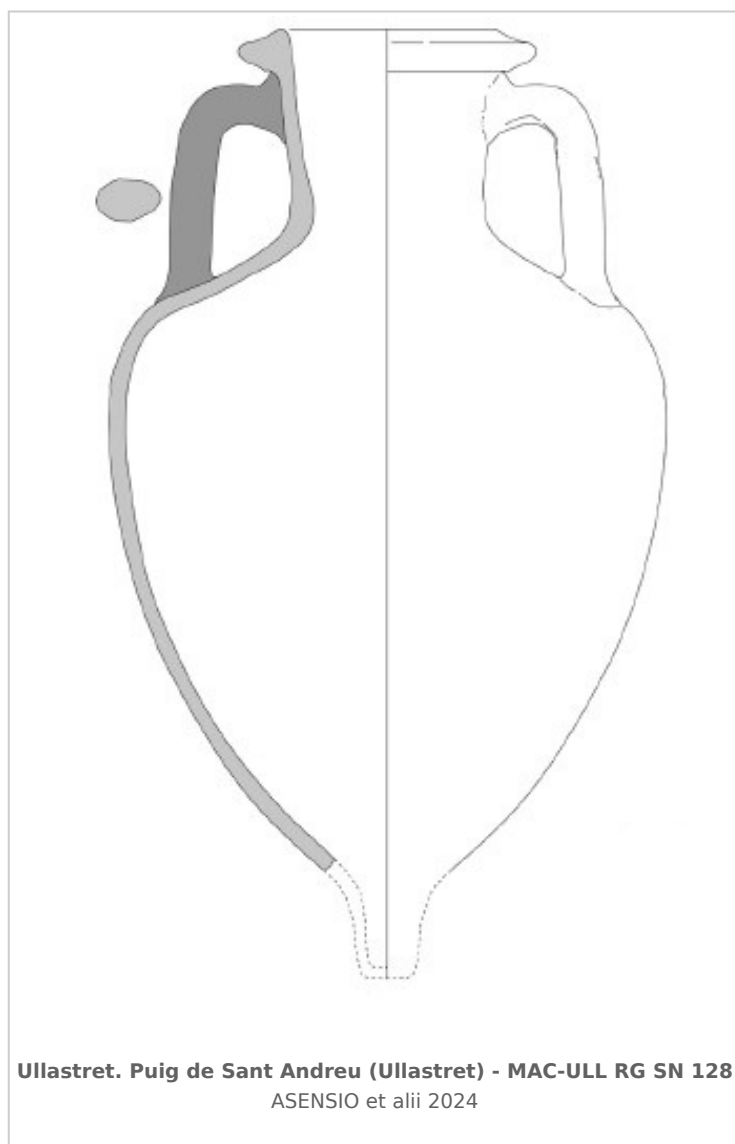

### Museu d'Arqueologia de Catalunya-Ullastret

Núm. Inventario: MAC-ULL RG SN 128

**Procedencia:** [Ullastret. Puig de Sant Andreu](#)

**Contexto:** [Indeterminado.](#)

**Cronología:** 250 - 200

**Coordenadas:** [42.00675 - 3.07879](#)