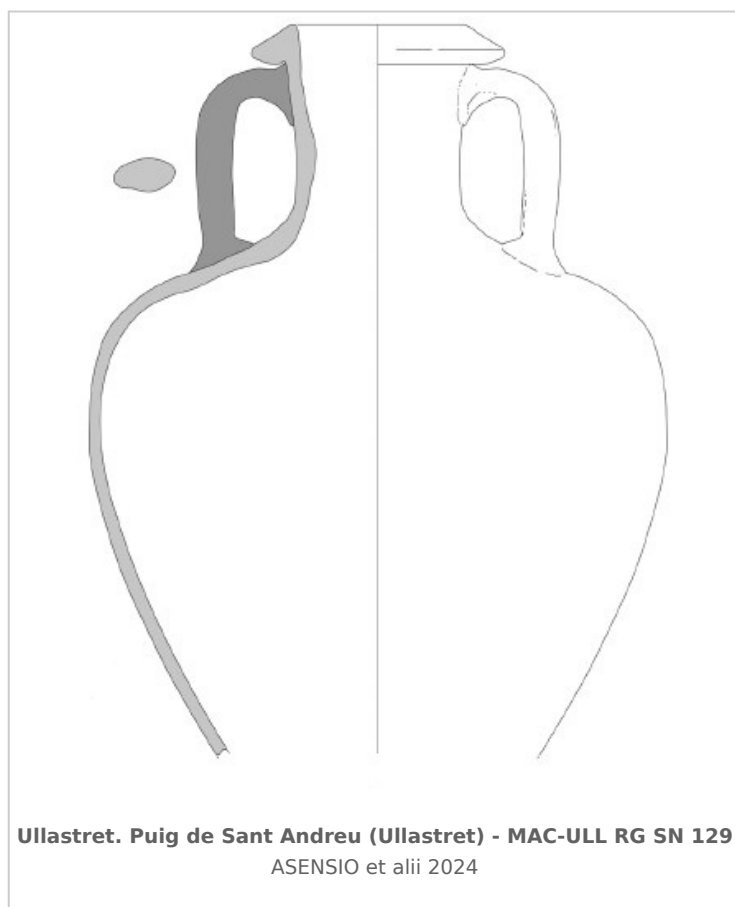

Ficha CIG 13142

Museu d'Arqueologia de Catalunya-Ullastret

Núm. Inventario: MAC-ULL RG SN 129

Procedencia: [Ullastret. Puig de Sant Andreu](#)

Contexto: [Indeterminado.](#)

Cronología: 250 - 200

Coordenadas: [42.00675 - 3.07879](#)

URL: <https://bd.iberiagraeca.net/fichas/13142>

IMÁGENES

BIBLIOGRAFÍA

ASENSIO et alii 2024 - D. Asensio, F. Codina, P. Menéndez, G. de Prado: Les àmfors gregues a la ciutat ibèrica d'Ullastret (segles V-II aC), in: AQUILUÉ, X./CAU-ONTIVEROS M. Á. (eds.), *Les àmfors gregues a Ibèria. Novetats arqueològiques i estat actual de la recerca*, Museu d'Arqueologia de Catalunya-Centre Iberia Graeca, Barcelona, 99-117.
(p. 106, fig. 4, 46) [[+ inf.]](#)