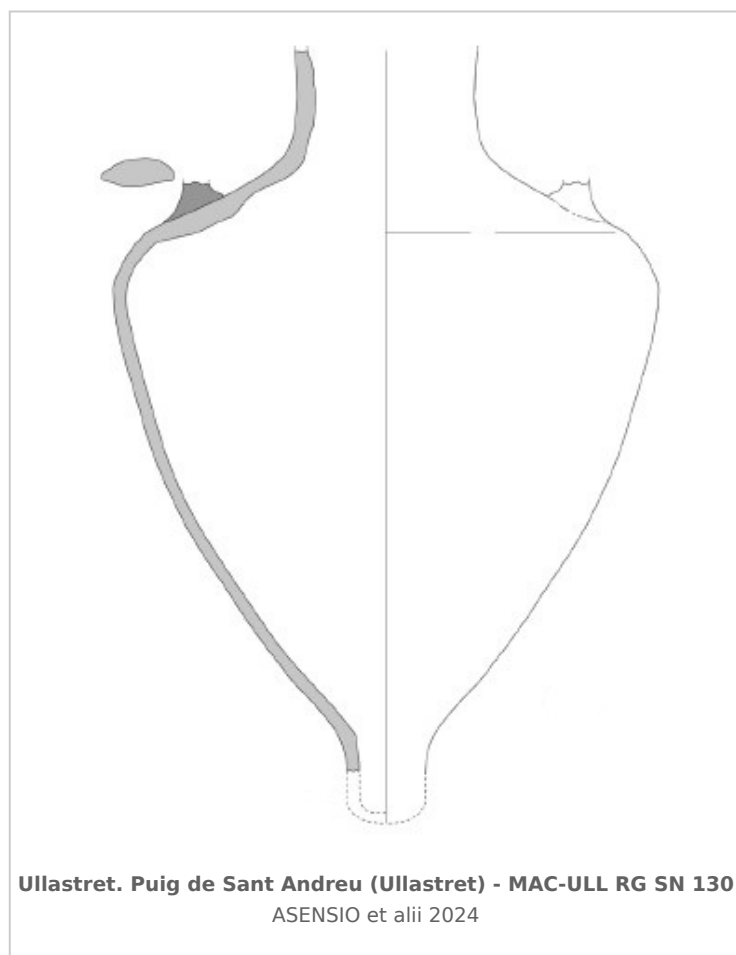

### Museu d'Arqueologia de Catalunya-Ullastret

Núm. Inventario: MAC-ULL RG SN 130

**Procedencia:** [Ullastret. Puig de Sant Andreu](#)

**Contexto:** [Indeterminado.](#)

**Cronología:** 250 - 200

**Coordenadas:** [42.00675 - 3.07879](#)

## CERÁMICA

---

**Origen:** Magna Grecia / Sicilia

**Forma:** Ánfora de transporte

**Tipo:** Tipo B de Will

**Parte Conservada:** Parte inferior

**Observaciones:** Mitad inferior de un ánfora greco-italica del tipo B de Will (WILL 1982).