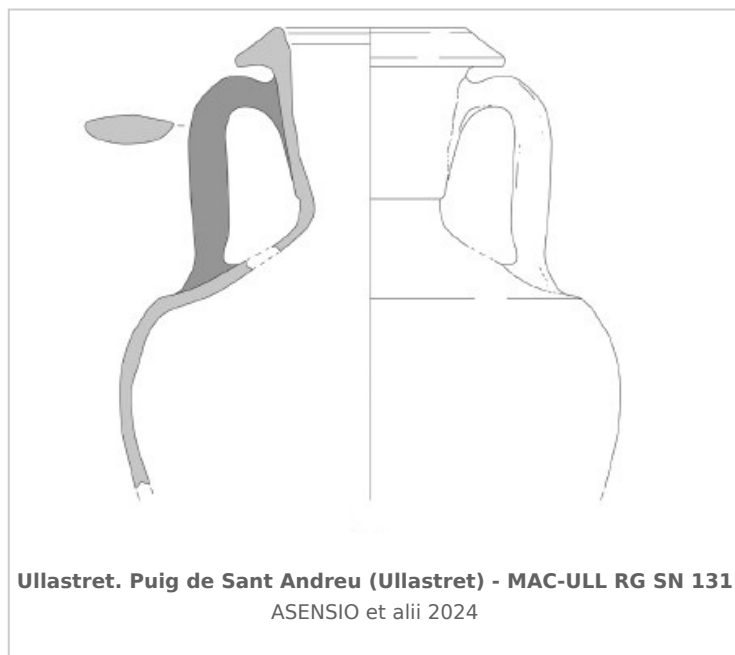

Ficha CIG 13144

Museu d'Arqueologia de Catalunya-Ullastret

Núm. Inventario: MAC-ULL RG SN 131

Procedencia: [Ullastret. Puig de Sant Andreu](#)

Contexto: [Indeterminado.](#)

Cronología: 250 - 200

Coordenadas: [42.00675 - 3.07879](#)

URL: <https://bd.iberiagraeca.net/fichas/13144>

IMÁGENES

BIBLIOGRAFÍA

ASENSIO et alii 2024 - D. Asensio, F. Codina, P. Menéndez, G. de Prado: Les àmfors gregues a la ciutat ibèrica d'Ullastret (segles V-II aC), *in*: AQUILUÉ, X./CAU-ONTIVEROS M. Á. (eds.), *Les àmfors gregues a Ibèria. Novetats arqueològiques i estat actual de la recerca*, Museu d'Arqueologia de Catalunya-Centre Iberia Graeca, Barcelona, 99-117.
(p. 108, fig. 5, 48) [[+ inf.]](#)

CERÁMICA