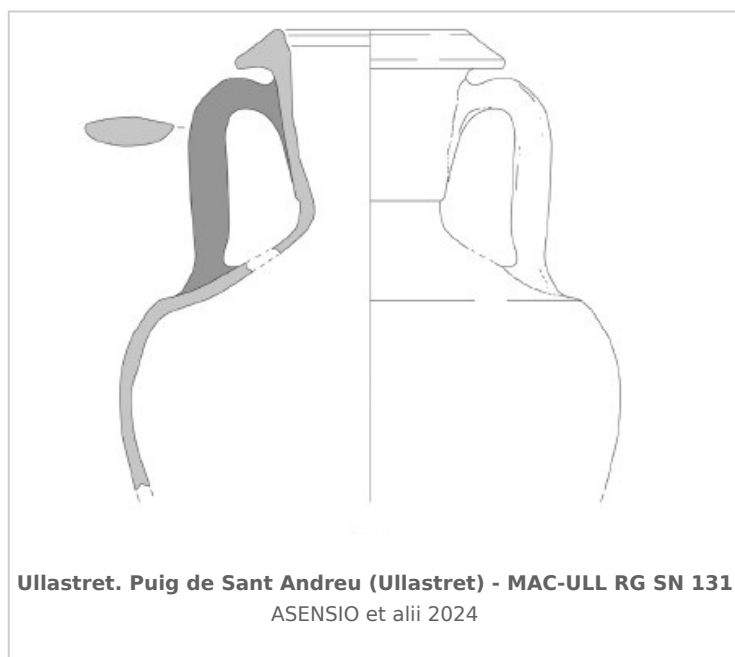

Ficha CIG 13144

Museu d'Arqueologia de Catalunya-Ullastret

Núm. Inventario: MAC-ULL RG SN 131

Procedencia: [Ullastret. Puig de Sant Andreu](#)

Contexto: [Indeterminado.](#)

Cronología: 250 - 200

Coordenadas: [42.00675 - 3.07879](#)

URL: <https://bd.iberiagraeca.net/fichas/13144>

IMÁGENES

BIBLIOGRAFÍA

ASENSIO et alii 2024 - D. Asensio, F. Codina, P. Menéndez, G. de Prado: Les àmfors gregues a la ciutat ibèrica d'Ullastret (segles V-II aC), *in*: AQUILUÉ, X./CAU-ONTIVEROS M. Á. (eds.), *Les àmfors gregues a Ibèria. Novetats arqueològiques i estat actual de la recerca*, Museu d'Arqueologia de Catalunya-Centre Iberia Graeca, Barcelona, 99-117.

(p. 108, fig. 5, 48) [[+ inf.]](#)

CERÁMICA