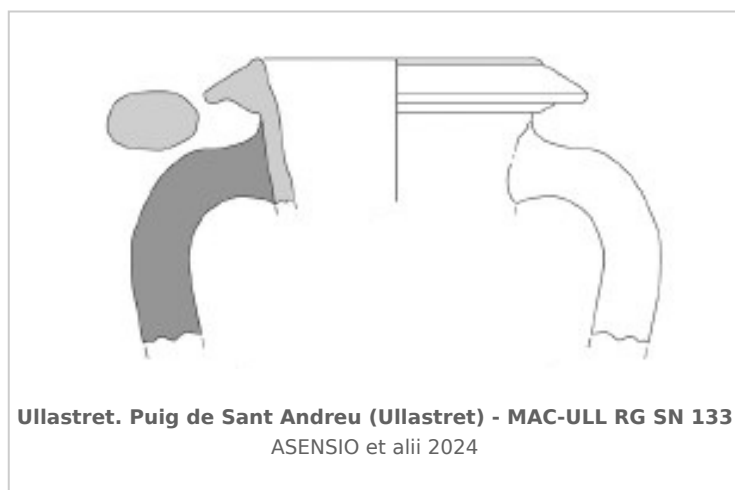

Ficha CIG 13146

Museu d'Arqueologia de Catalunya-Ullastret

Núm. Inventario: MAC-ULL RG SN 133

Procedencia: [Ullastret. Puig de Sant Andreu](#)

Contexto: [Indeterminado.](#)

Cronología: 250 - 200

Coordenadas: [42.00675 - 3.07879](#)

URL: <https://bd.iberiagraeca.net/fichas/13146>

IMÁGENES

BIBLIOGRAFÍA

ASENSIO et alii 2024 - D. Asensio, F. Codina, P. Menéndez, G. de Prado: Les àmfors gregues a la ciutat ibèrica d'Ullastret (segles V-II aC), in: AQUILUÉ, X./CAU-ONTIVEROS M. À. (eds.), *Les àmfors gregues a Ibèria. Novetats arqueològiques i estat actual de la recerca*, Museu d'Arqueologia de Catalunya-Centre Iberia Graeca, Barcelona, 99-117.

(p. 108, fig. 5, 50) [[+ inf.]](#)

CERÁMICA

Origen: Magna Grecia / Sicilia

Forma: Ánfora de transporte

Tipo: Tipo B de Will

Parte Conservada: Borde y asa

Observaciones: Borde de ánfora greco-italica del tipo B de Will (1982).