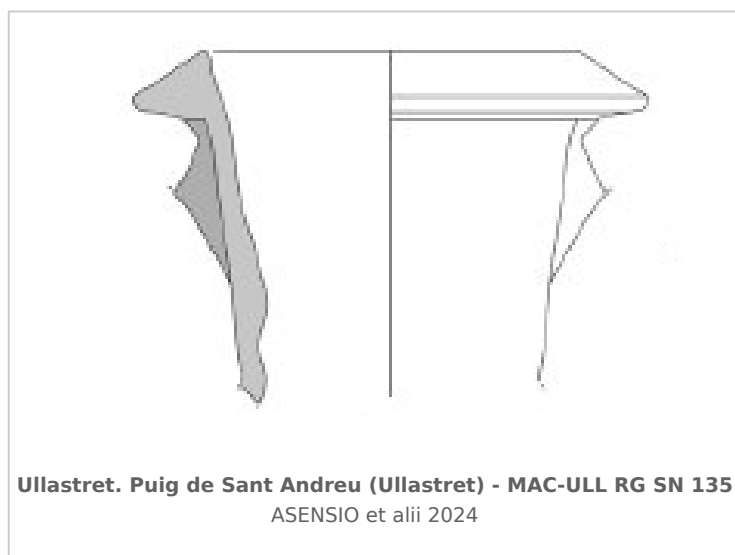

Ficha CIG 13148

Museu d'Arqueologia de Catalunya-Ullastret

Núm. Inventario: MAC-ULL RG SN 135

Procedencia: [Ullastret. Puig de Sant Andreu](#)

Contexto: [Indeterminado.](#)

Cronología: 250 - 200

Coordenadas: [42.00675 - 3.07879](#)

URL: <https://bd.iberiagraeca.net/fichas/13148>

IMÁGENES

BIBLIOGRAFÍA

ASENSIO et alii 2024 - D. Asensio, F. Codina, P. Menéndez, G. de Prado: Les àmfiores gregues a la ciutat ibèrica d'Ullastret (segles V-II aC), *in*: AQUILUÉ, X./CAU-ONTIVEROS M. Á. (eds.), *Les àmfiores gregues a Ibèria. Novetats arqueològiques i estat actual de la recerca*, Museu d'Arqueologia de Catalunya-Centre Iberia Graeca, Barcelona, 99-117.

(p. 108, fig. 5, 52) [[+ inf.]](#)

CERÁMICA

Origen: Magna Grecia / Sicilia

Forma: Ànfora de transporte

Tipo: Tipo B de Will