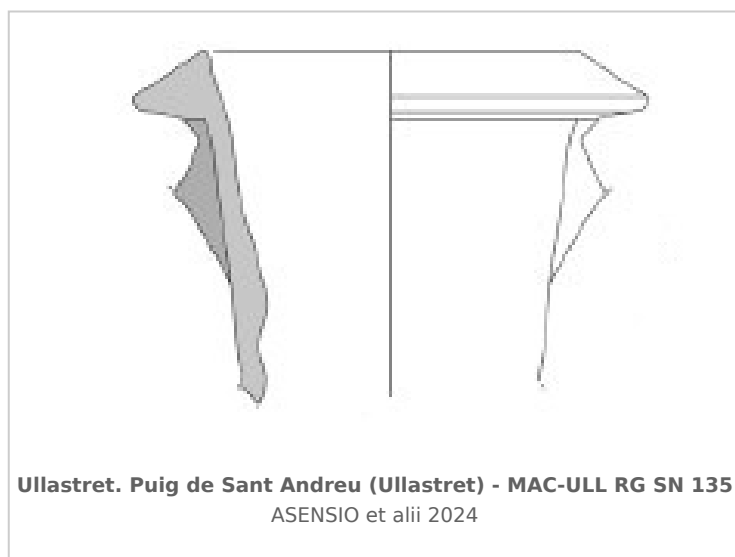

### Museu d'Arqueologia de Catalunya-Ullastret

Núm. Inventario: MAC-ULL RG SN 135

**Procedencia:** [Ullastret. Puig de Sant Andreu](#)

**Contexto:** [Indeterminado.](#)

**Cronología:** 250 - 200

**Coordenadas:** [42.00675 - 3.07879](#)