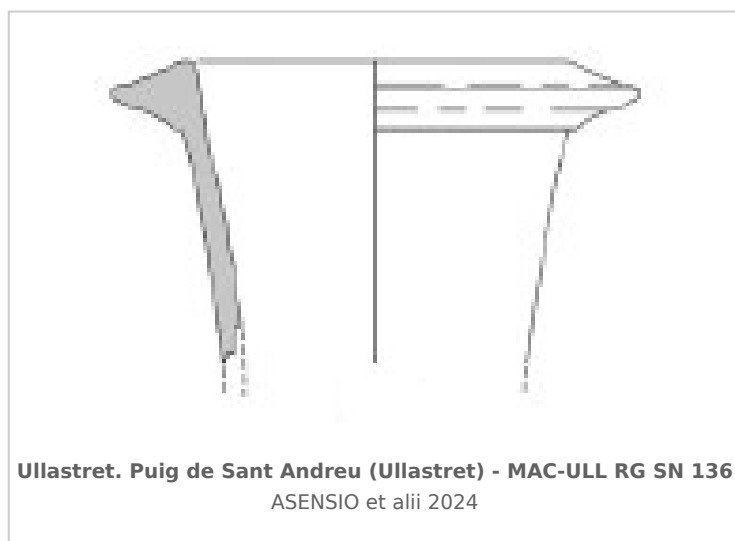

Ficha CIG 13149

Museu d'Arqueologia de Catalunya-Ullastret

Núm. Inventario: MAC-ULL RG SN 136

Procedencia: [Ullastret. Puig de Sant Andreu](#)

Contexto: [Indeterminado.](#)

Cronología: 250 - 200

Coordenadas: [42.00675 - 3.07879](#)

URL: <https://bd.iberiagraeca.net/fichas/13149>

IMÁGENES

BIBLIOGRAFÍA

ASENSIO et alii 2024 - D. Asensio, F. Codina, P. Menéndez, G. de Prado: Les àmfores gregues a la ciutat ibèrica d'Ullastret (segles V-II aC), in: AQUILUÉ, X./CAU-ONTIVEROS M. Á. (eds.), *Les àmfores gregues a Ibèria. Novetats arqueològiques i estat actual de la recerca*, Museu d'Arqueologia de Catalunya-Centre Iberia Graeca, Barcelona, 99-117.
(p. 108, fig. 5, 53) [[+ inf.]](#)

CERÁMICA

Origen: Magna Grecia / Sicilia

Forma: Ànfora de transporte

Tipo: Tipo B Will