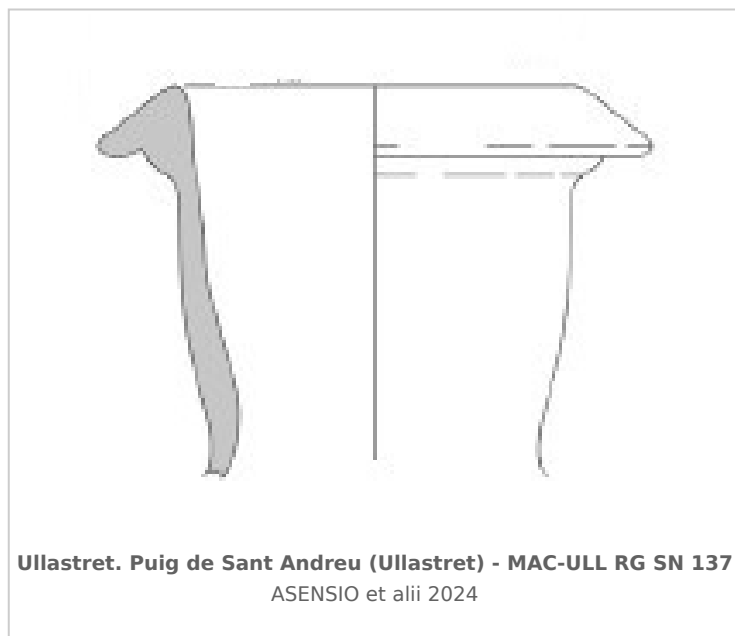

### Museu d'Arqueologia de Catalunya-Ullastret

Núm. Inventario: MAC-ULL RG SN 137

**Procedencia:** [Ullastret. Puig de Sant Andreu](#)

**Contexto:** [Indeterminado.](#)

**Cronología:** 225 - 150

**Coordenadas:** [42.00675 - 3.07879](#)