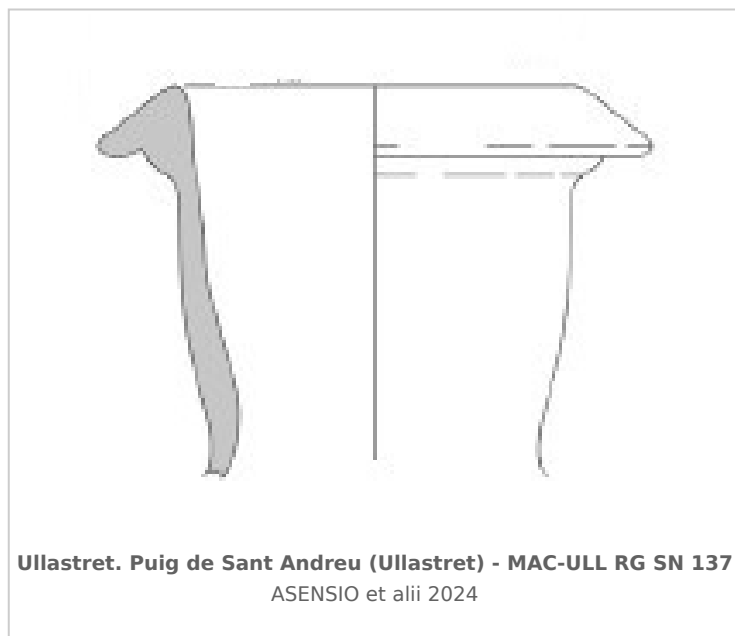

Ficha CIG 13150

Museu d'Arqueologia de Catalunya-Ullastret

Núm. Inventario: MAC-ULL RG SN 137

Procedencia: [Ullastret. Puig de Sant Andreu](#)

Contexto: [Indeterminado.](#)

Cronología: 225 - 150

Coordenadas: [42.00675 - 3.07879](#)

URL: <https://bd.iberiagraeca.net/fichas/13150>

IMÁGENES

BIBLIOGRAFÍA

ASENSIO et alii 2024 - D. Asensio, F. Codina, P. Menéndez, G. de Prado: Les àmfors gregues a la ciutat ibèrica d'Ullastret (segles V-II aC), *in*: AQUILUÉ, X./CAU-ONTIVEROS M. Á. (eds.), *Les àmfors gregues a Ibèria. Novetats arqueològiques i estat actual de la recerca*, Museu d'Arqueologia de Catalunya-Centre Iberia Graeca, Barcelona, 99-117.
(p. 108, fig. 5, 54) [[+ inf.]](#)

CERÁMICA

Origen: Magna Grecia / Sicilia