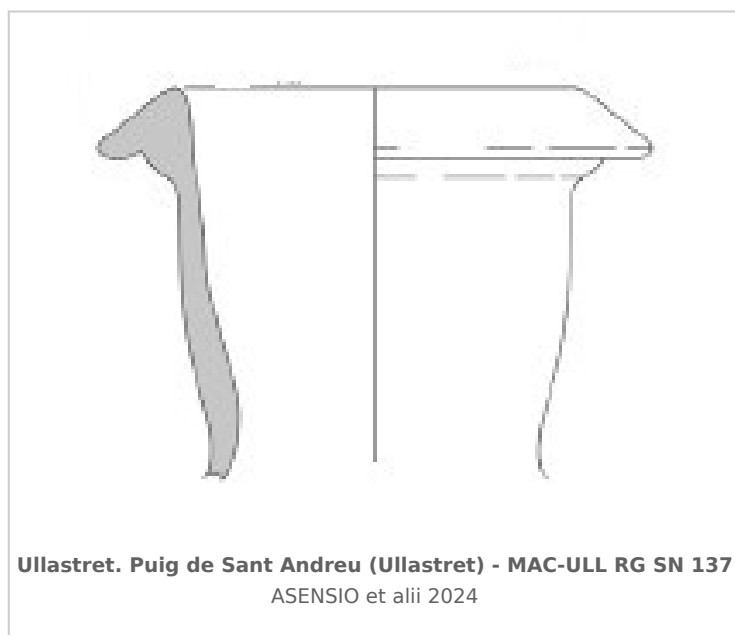

### Museu d'Arqueologia de Catalunya-Ullastret

Núm. Inventario: MAC-ULL RG SN 137

**Procedencia:** [Ullastret. Puig de Sant Andreu](#)

**Contexto:** [Indeterminado.](#)

**Cronología:** 225 - 150

**Coordenadas:** [42.00675 - 3.07879](#)