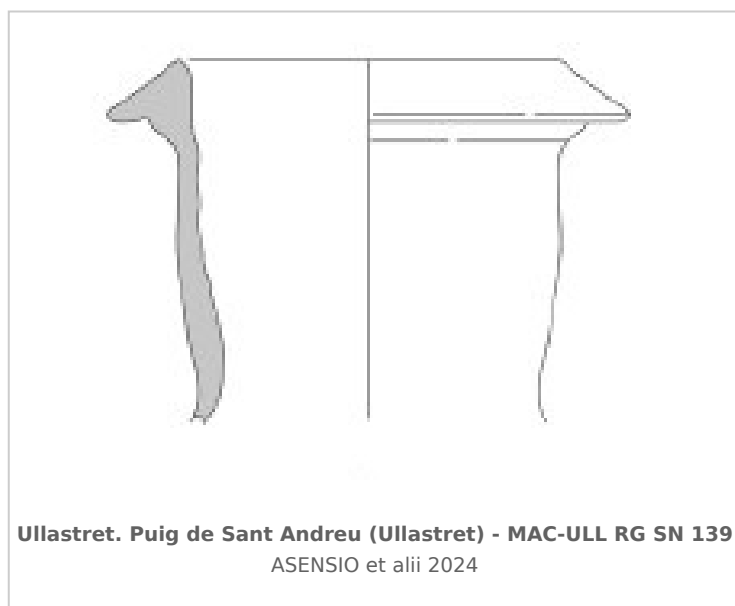

Ficha CIG 13152

Museu d'Arqueologia de Catalunya-Ullastret

Núm. Inventario: MAC-ULL RG SN 139

Procedencia: [Ullastret. Puig de Sant Andreu](#)

Contexto: [Indeterminado.](#)

Cronología: 225 - 150

Coordenadas: [42.00675 - 3.07879](#)

URL: <https://bd.iberiagraeca.net/fichas/13152>

IMÁGENES

BIBLIOGRAFÍA

ASENSIO et alii 2024 - D. Asensio, F. Codina, P. Menéndez, G. de Prado: Les àmfors gregues a la ciutat ibèrica d'Ullastret (segles V-II aC), *in*: AQUILUÉ, X./CAU-ONTIVEROS M. Á. (eds.), *Les àmfors gregues a Ibèria. Novetats arqueològiques i estat actual de la recerca*, Museu d'Arqueologia de Catalunya-Centre Iberia Graeca, Barcelona, 99-117.

(p. 108, fig. 5, 56) [[+ inf.]](#)

CERÁMICA

Origen: Magna Grecia / Sicilia

Forma: Àncora de transporte