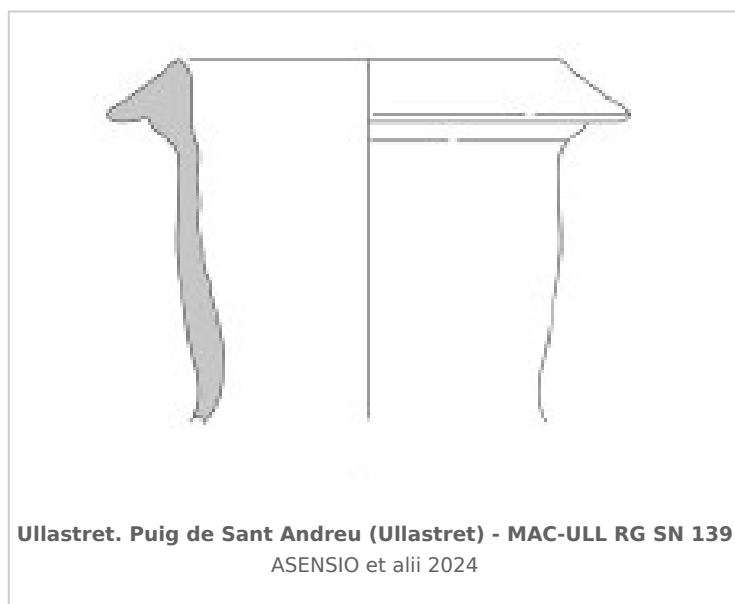

Ficha CIG 13152

Museu d'Arqueologia de Catalunya-Ullastret

Núm. Inventario: MAC-ULL RG SN 139

Procedencia: [Ullastret. Puig de Sant Andreu](#)

Contexto: [Indeterminado.](#)

Cronología: 225 - 150

Coordenadas: [42.00675 - 3.07879](#)

URL: <https://bd.iberiagraeca.net/fichas/13152>

IMÁGENES

BIBLIOGRAFÍA

ASENSIO et alii 2024 - D. Asensio, F. Codina, P. Menéndez, G. de Prado: Les àmfors gregues a la ciutat ibèrica d'Ullastret (segles V-II aC), *in*: AQUILUÉ, X./CAU-ONTIVEROS M. Á. (eds.), *Les àmfors gregues a Ibèria. Novetats arqueològiques i estat actual de la recerca*, Museu d'Arqueologia de Catalunya-Centre Iberia Graeca, Barcelona, 99-117.

(p. 108, fig. 5, 56) [[+ inf.]](#)

CERÁMICA

Origen: Magna Grecia / Sicilia

Forma: Ànfora de transporte