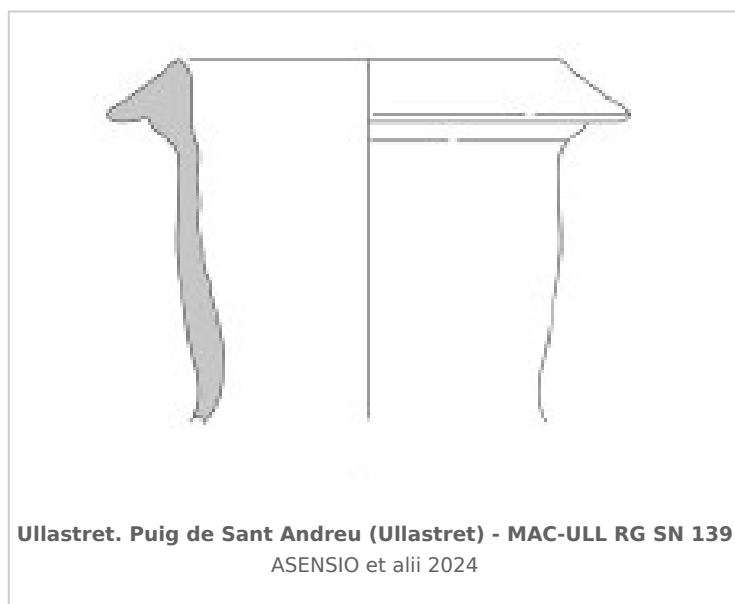

### Museu d'Arqueologia de Catalunya-Ullastret

Núm. Inventario: MAC-ULL RG SN 139

**Procedencia:** [Ullastret. Puig de Sant Andreu](#)

**Contexto:** [Indeterminado.](#)

**Cronología:** 225 - 150

**Coordenadas:** [42.00675 - 3.07879](#)