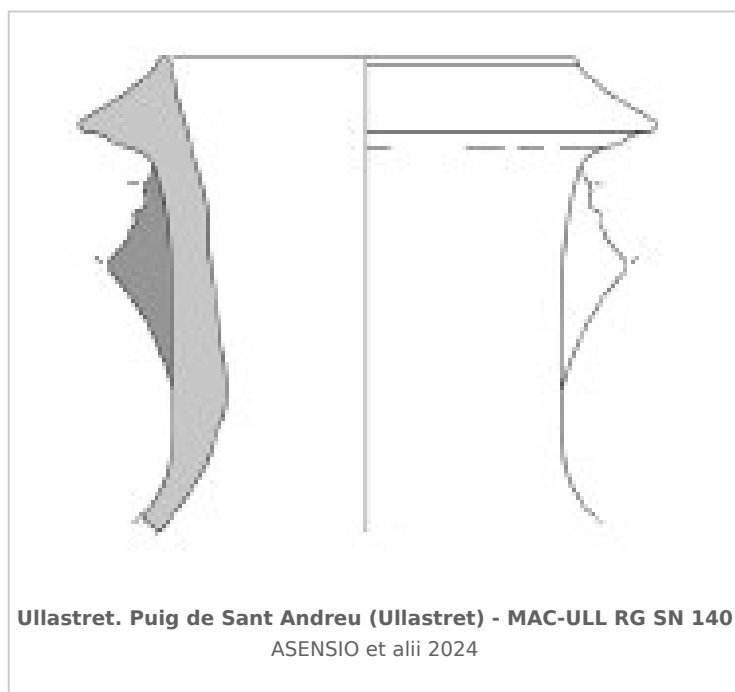

Ficha CIG 13153

Museu d'Arqueologia de Catalunya-Ullastret

Núm. Inventario: MAC-ULL RG SN 140

Procedencia: [Ullastret. Puig de Sant Andreu](#)

Contexto: [Indeterminado.](#)

Cronología: 225 - 150

Coordenadas: [42.00675 - 3.07879](#)

URL: <https://bd.iberiagraeca.net/fichas/13153>

IMÁGENES

BIBLIOGRAFÍA

ASENSIO et alii 2024 - D. Asensio, F. Codina, P. Menéndez, G. de Prado: Les àmfors gregues a la ciutat ibèrica d'Ullastret (segles V-II aC), *in*: AQUILUÉ, X./CAU-ONTIVEROS M. Á. (eds.), *Les àmfors gregues a Ibèria. Novetats arqueològiques i estat actual de la recerca*, Museu d'Arqueologia de Catalunya-Centre Iberia Graeca, Barcelona, 99-117.

(p. 108, fig. 5, 57) [[+ inf.]](#)

CERÁMICA