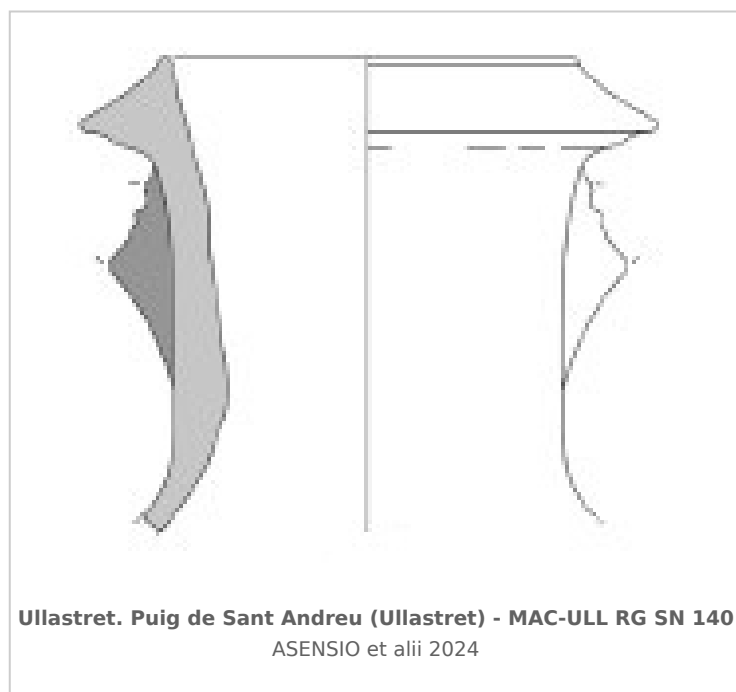

Ficha CIG 13153

Museu d'Arqueologia de Catalunya-Ullastret

Núm. Inventario: MAC-ULL RG SN 140

Procedencia: [Ullastret. Puig de Sant Andreu](#)

Contexto: [Indeterminado.](#)

Cronología: 225 - 150

Coordenadas: [42.00675 - 3.07879](#)

URL: <https://bd.iberiagraeca.net/fichas/13153>

IMÁGENES

BIBLIOGRAFÍA

ASENSIO et alii 2024 - D. Asensio, F. Codina, P. Menéndez, G. de Prado: Les àmfors gregues a la ciutat ibèrica d'Ullastret (segles V-II aC), in: AQUILUÉ, X./CAU-ONTIVEROS M. Á. (eds.), *Les àmfors gregues a Ibèria. Novetats arqueològiques i estat actual de la recerca*, Museu d'Arqueologia de Catalunya-Centre Iberia Graeca, Barcelona, 99-117.
(p. 108, fig. 5, 57) [[+ inf.]](#)

CERÁMICA