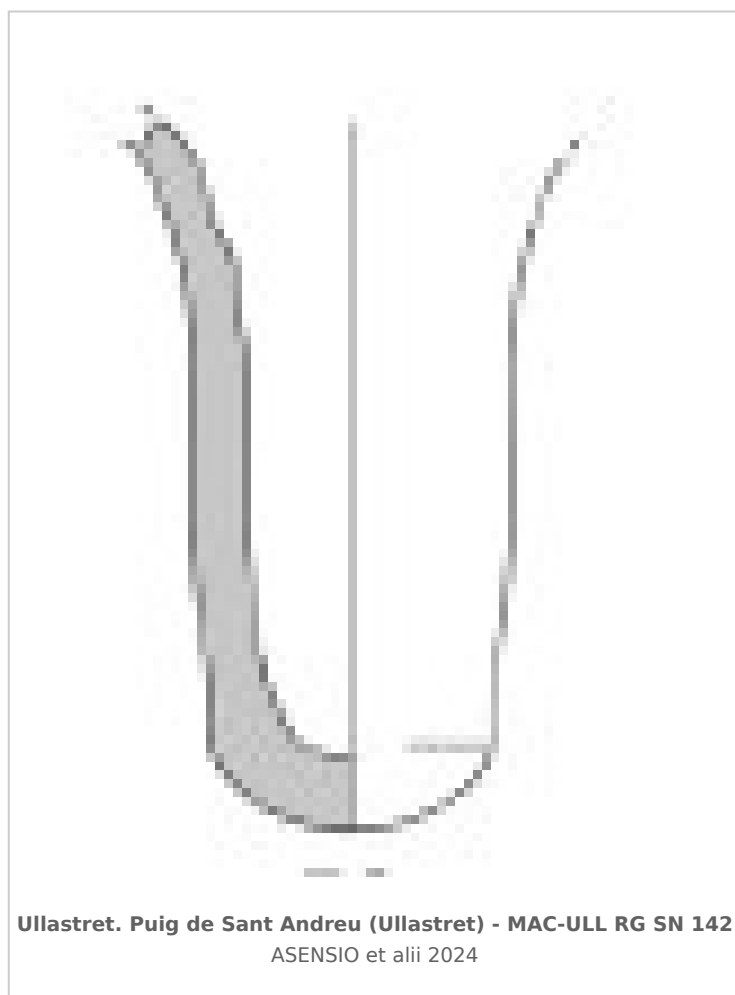

Ficha CIG 13155

Museu d'Arqueologia de Catalunya-Ullastret

Núm. Inventario: MAC-ULL RG SN 142

Procedencia: [Ullastret. Puig de Sant Andreu](#)

Contexto: [Indeterminado.](#)

Cronología: 250 - 200

Coordenadas: [42.00675 - 3.07879](#)

URL: <https://bd.iberiagraeca.net/fichas/13155>

IMÁGENES

BIBLIOGRAFÍA

ASENSIO et alii 2024 - D. Asensio, F. Codina, P. Menéndez, G. de Prado: Les àmfors gregues a la ciutat ibèrica d'Ullastret (segles V-II aC), *in*: AQUILUÉ, X./CAU-ONTIVEROS M. Á. (eds.), *Les àmfors gregues a Ibèria*.