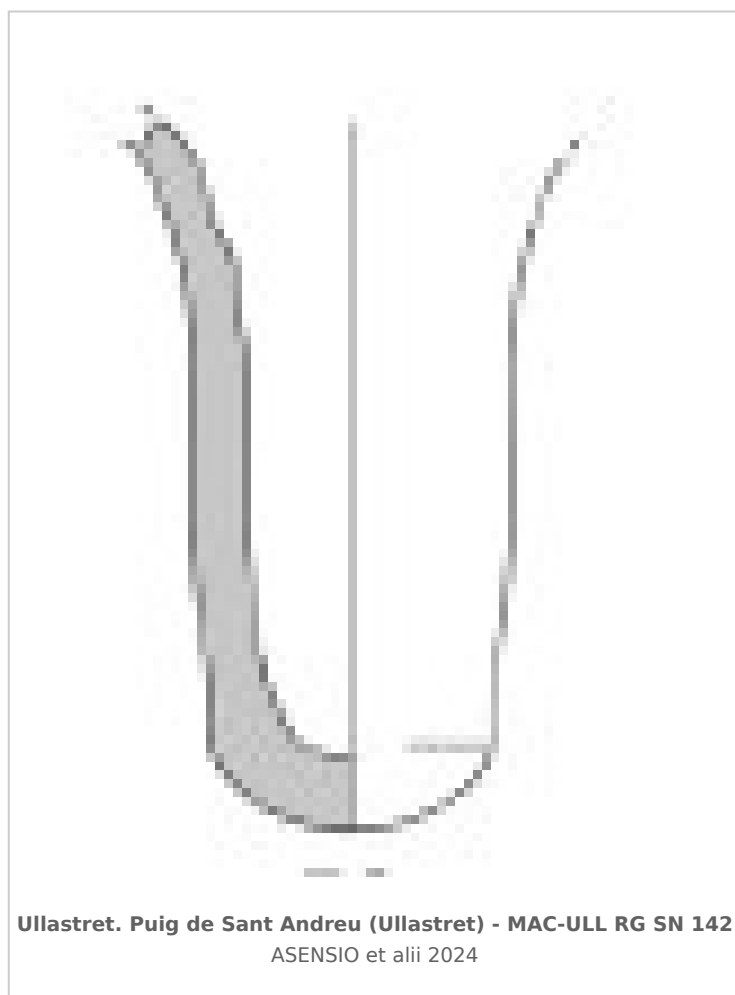

### Museu d'Arqueologia de Catalunya-Ullastret

Núm. Inventario: MAC-ULL RG SN 142

**Procedencia:** [Ullastret. Puig de Sant Andreu](#)

**Contexto:** [Indeterminado.](#)

**Cronología:** 250 - 200

**Coordenadas:** [42.00675 - 3.07879](#)

## CERÁMICA

---

**Origen:** Magna Grecia / Sicilia

**Forma:** Ánfora de transporte

**Tipo:** Tipo B de Will

**Parte Conservada:** Fondo

**Observaciones:** Pivote vacío de un ánfora greco-italica del tipo B de Will (1982).