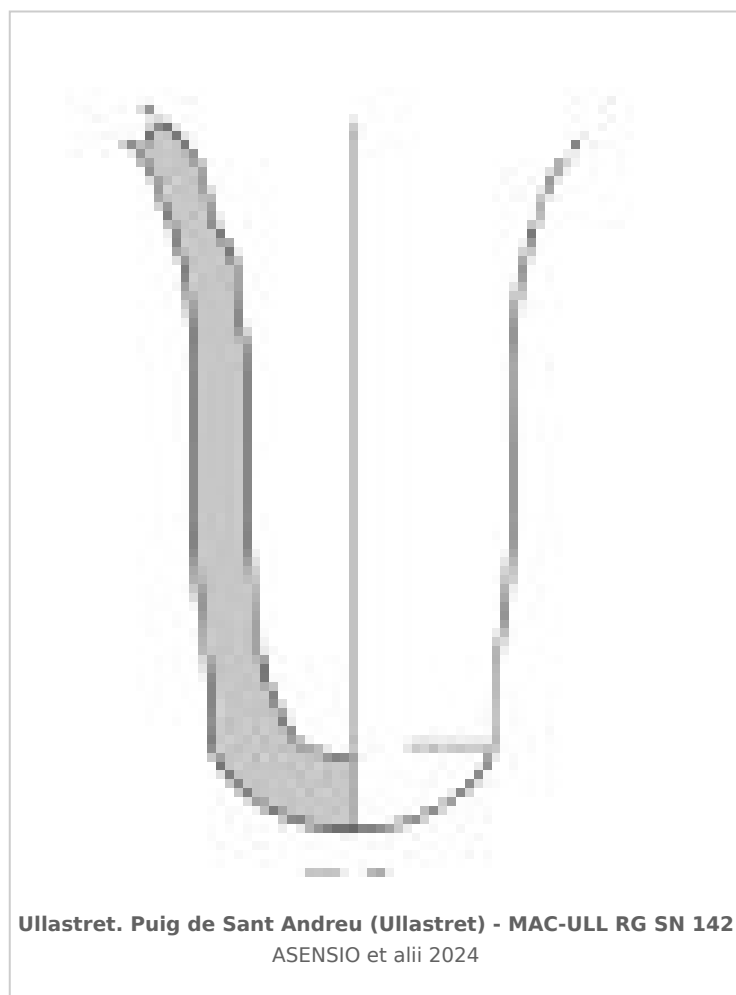

Ficha CIG 13155

Museu d'Arqueologia de Catalunya-Ullastret

Núm. Inventario: MAC-ULL RG SN 142

Procedencia: [Ullastret. Puig de Sant Andreu](#)

Contexto: [Indeterminado.](#)

Cronología: 250 - 200

Coordenadas: [42.00675 - 3.07879](#)

URL: <https://bd.iberiagraeca.net/fichas/13155>

IMÁGENES

BIBLIOGRAFÍA

ASENSIO et alii 2024 - D. Asensio, F. Codina, P. Menéndez, G. de Prado: Les àmfors gregues a la ciutat ibèrica d'Ullastret (segles V-II aC), *in*: AQUILUÉ, X./CAU-ONTIVEROS M. Á. (eds.), *Les àmfors gregues a Ibèria*.