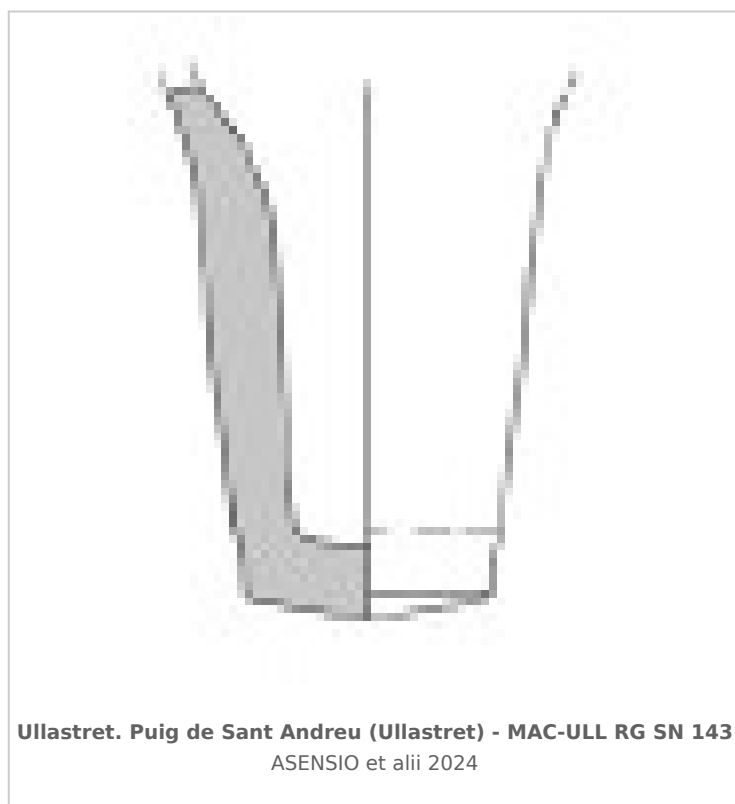

Ficha CIG 13156

Museu d'Arqueologia de Catalunya-Ullastret

Núm. Inventario: MAC-ULL RG SN 143

Procedencia: [Ullastret. Puig de Sant Andreu](#)

Contexto: [Indeterminado.](#)

Cronología: 250 - 200

Coordenadas: [42.00675 - 3.07879](#)

URL: <https://bd.iberiagraeca.net/fichas/13156>

IMÁGENES

BIBLIOGRAFÍA

ASENSIO et alii 2024 - D. Asensio, F. Codina, P. Menéndez, G. de Prado: Les àmfors gregues a la ciutat ibèrica d'Ullastret (segles V-II aC), in: AQUILUÉ, X./CAU-ONTIVEROS M. Á. (eds.), *Les àmfors gregues a Ibèria. Novetats arqueològiques i estat actual de la recerca*, Museu d'Arqueologia de Catalunya-Centre Iberia Graeca, Barcelona, 99-117.
(p. 108, fig. 5, 60) [[+ inf.]](#)