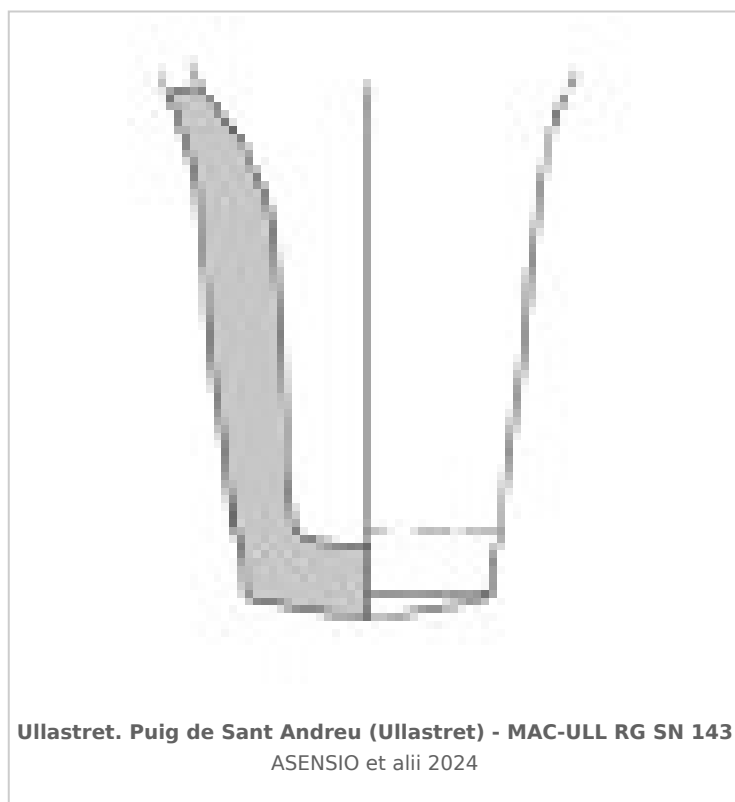

Ficha CIG 13156

Museu d'Arqueologia de Catalunya-Ullastret

Núm. Inventario: MAC-ULL RG SN 143

Procedencia: [Ullastret. Puig de Sant Andreu](#)

Contexto: [Indeterminado.](#)

Cronología: 250 - 200

Coordenadas: [42.00675 - 3.07879](#)

URL: <https://bd.iberiagraeca.net/fichas/13156>

IMÁGENES

BIBLIOGRAFÍA

ASENSIO et alii 2024 - D. Asensio, F. Codina, P. Menéndez, G. de Prado: Les àmfors gregues a la ciutat ibèrica d'Ullastret (segles V-II aC), in: AQUILUÉ, X./CAU-ONTIVEROS M. Á. (eds.), *Les àmfors gregues a Ibèria. Novetats arqueològiques i estat actual de la recerca*, Museu d'Arqueologia de Catalunya-Centre Iberia Graeca, Barcelona, 99-117.
(p. 108, fig. 5, 60) [[+ inf.]](#)