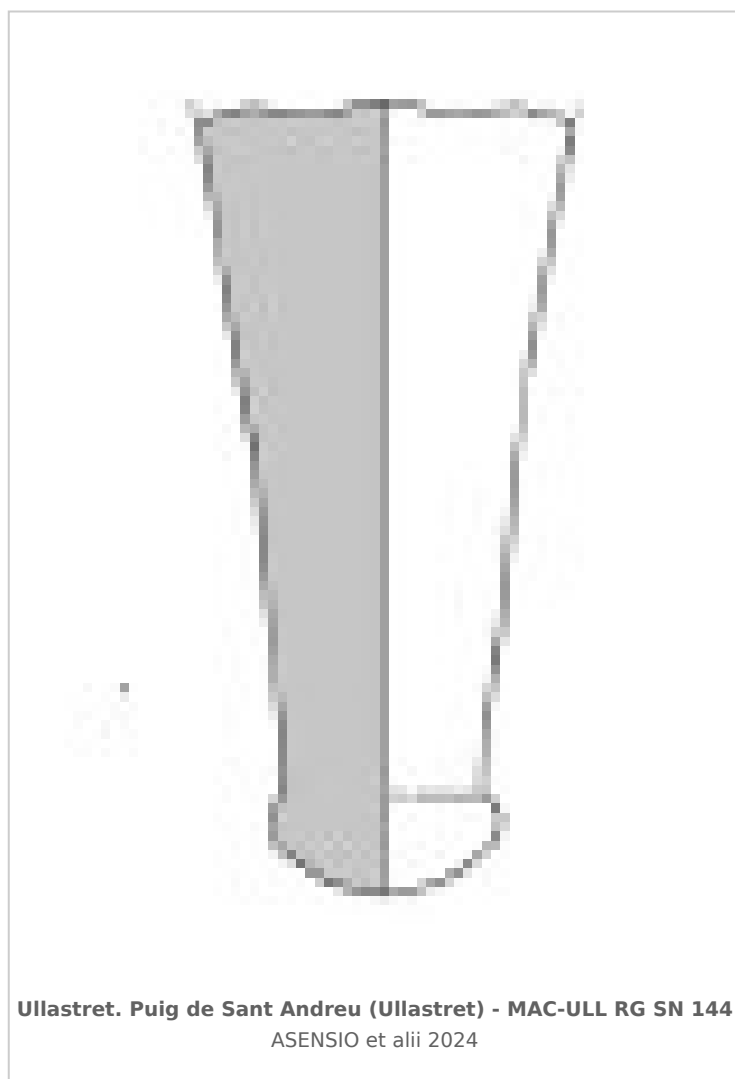

### Museu d'Arqueologia de Catalunya-Ullastret

Núm. Inventario: MAC-ULL RG SN 144

**Procedencia:** [Ullastret. Puig de Sant Andreu](#)

**Contexto:** [Indeterminado.](#)

**Cronología:** 225 - 150

**Coordenadas:** [42.00675 - 3.07879](#)