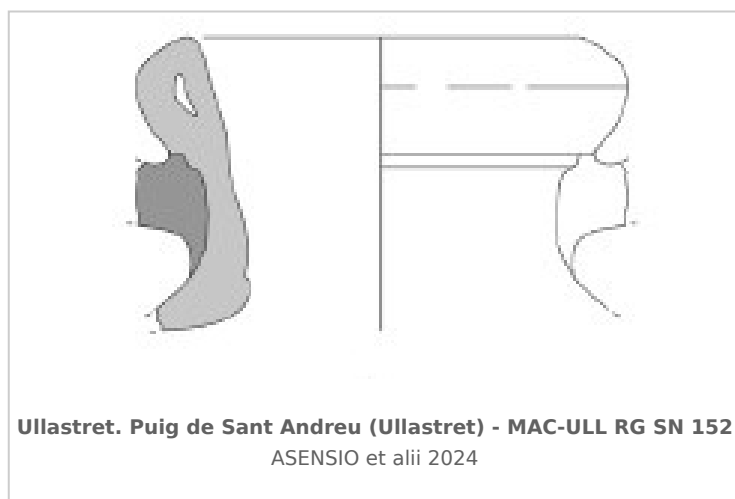

Ficha CIG 13171

Museu d'Arqueologia de Catalunya-Ullastret

Núm. Inventario: MAC-ULL RG SN 152

Procedencia: [Ullastret. Puig de Sant Andreu](#)

Contexto: [Indeterminado.](#)

Cronología: 550 - 400

Coordenadas: [42.00675 - 3.07879](#)

URL: <https://bd.iberiagraeca.net/fichas/13171>

IMÁGENES

BIBLIOGRAFÍA

ASENSIO et alii 2024 - D. Asensio, F. Codina, P. Menéndez, G. de Prado: Les àmfors gregues a la ciutat ibèrica d'Ullastret (segles V-II aC), in: AQUILUÉ, X./CAU-ONTIVEROS M. Á. (eds.), *Les àmfors gregues a Ibèria. Novetats arqueològiques i estat actual de la recerca*, Museu d'Arqueologia de Catalunya-Centre Iberia Graeca, Barcelona, 99-117.

(p. 110, fig. 6, 70) [[+ inf.]](#)

CERÁMICA

Origen: Massalia

Forma: Ànfora de transporte

Tipo: Tipo 2 de Py

Parte Conservada: Borde y asa

Observaciones: Borde de ánfora massaliota de tipo 2 de Py (1978).