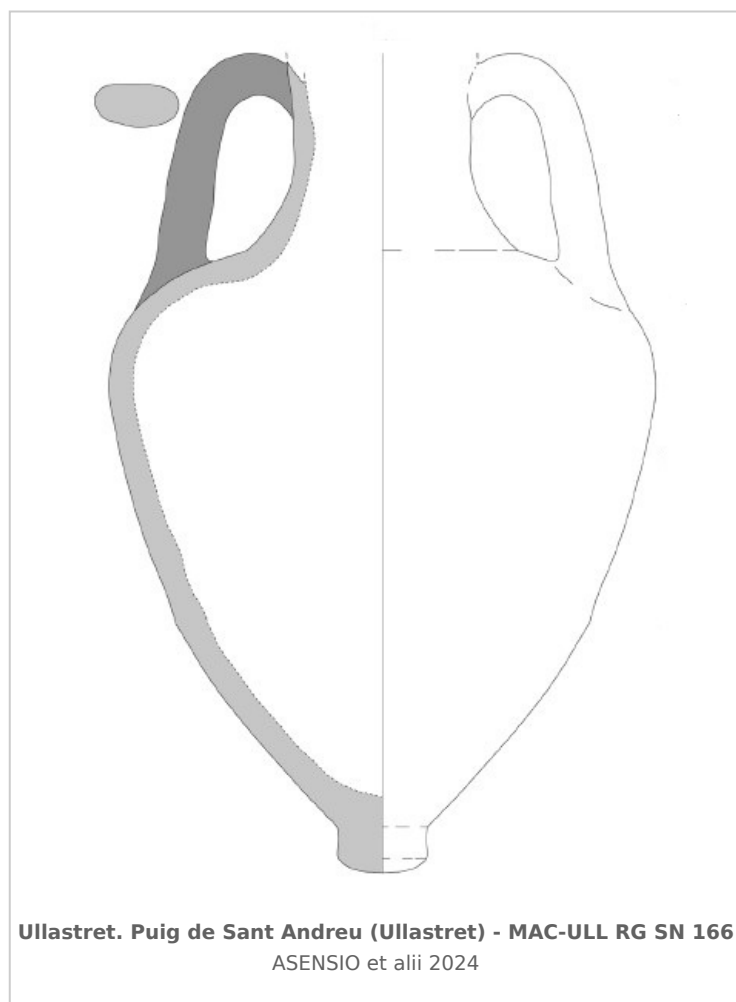

Ficha CIG 13185

Museu d'Arqueologia de Catalunya-Ullastret

Núm. Inventario: MAC-ULL RG SN 166

Procedencia: [Ullastret. Puig de Sant Andreu](#)

Contexto: [Indeterminado.](#)

Cronología: 425 - 200

Coordenadas: [42.00675 - 3.07879](#)

Novetats arqueològiques i estat actual de la recerca, Museu d'Arqueologia de Catalunya-Centre Iberia Graeca, Barcelona, 99-117.

(p. 112, fig. 7, 85) [\[+ inf.\]](#)

CERÁMICA

Origen: Massalia

Forma: Ánfora de transporte

Tipo: A-MAS-4

Parte Conservada: Parte inferior

Observaciones: Ejemplar de un ánfora massaliota de la forma A MAS-4 (PY 1993) a la cual le falta el borde.

Autor: Conxita Ferrer (CIG)

Supervisor: Xavier Aquilué (CIG)