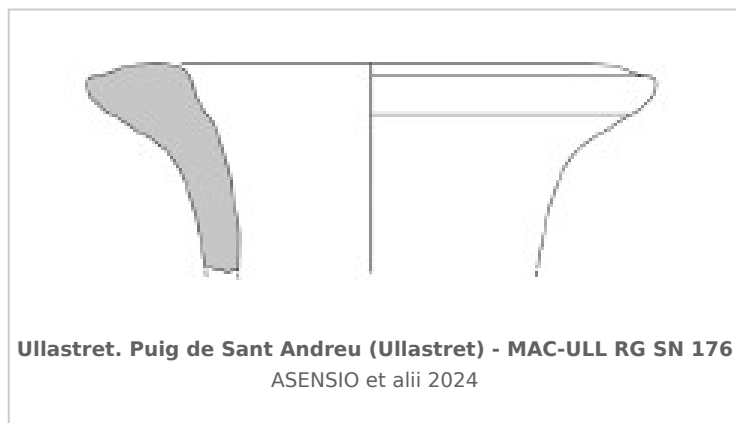

Ficha CIG 13195

Museu d'Arqueologia de Catalunya-Ullastret

Núm. Inventario: MAC-ULL RG SN 176

Procedencia: [Ullastret. Puig de Sant Andreu](#)

Contexto: [Indeterminado.](#)

Cronología: 300 - 200

Coordenadas: [42.00675 - 3.07879](#)

URL: <https://bd.iberiagraeca.net/fichas/13195>

IMÁGENES

BIBLIOGRAFÍA

ASENSIO et alii 2024 - D. Asensio, F. Codina, P. Menéndez, G. de Prado: Les àmfors gregues a la ciutat ibèrica d'Ullastret (segles V-II aC), in: AQUILUÉ, X./CAU-ONTIVEROS M. À. (eds.), *Les àmfors gregues a Ibèria. Novetats arqueològiques i estat actual de la recerca*, Museu d'Arqueologia de Catalunya-Centre Iberia Graeca, Barcelona, 99-117.
(p. 112, fig. 7, 96) [[+ inf.]](#)

CERÁMICA

Origen: Massalia

Forma: Ànfora de transporte

Tipo: Tipo 10 de Py

Parte Conservada: Borde

Observaciones: Borde de ánfora massaliota del tipo 10 de Py (1978).