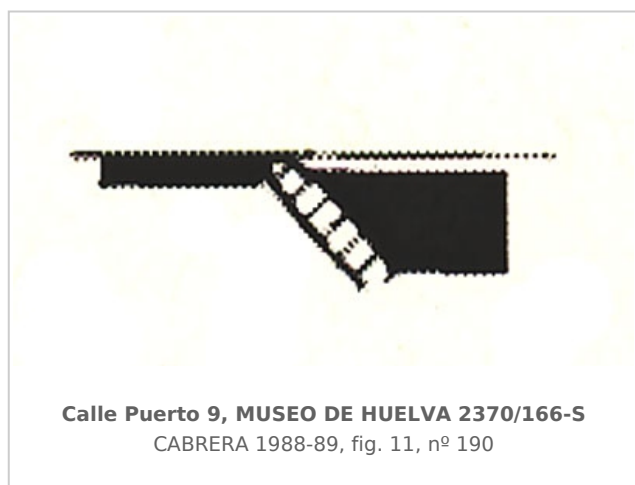

Ficha CIG 1322

Museo de Huelva

Núm. Inventario: 2370/166-S

Procedencia: [Huelva. Calle Puerto, nº 9](#)

Contexto: [III b](#)

Cronología: 550 - 540

Coordenadas: [37.25819](#) - [-6.95174](#)

URL: <https://bd.iberiagraeca.net/fichas/1322>

IMÁGENES

BIBLIOGRAFÍA

CABRERA 1988-1989 - P. Cabrera: El comercio fcoeo en Huelva: cronología y fisionomía, *in*: FERNÁNDEZ JURADO, A. J., *Tartessos y Huelva, Huelva Arqueológica X-XI*, Vol. 3, Excma. Diputación Provincial de Huelva, Huelva, 42-100.
(p. 97, fig. 11, nº 190) [[+ inf.]](#)

CERÁMICA

Origen: Grecia del Este

Forma: Copa Jonia

Tipo: B2 de Villard y Vallet

Parte Conservada: Borde

Tipo Decoración: Pintada

Motivos Ornamentales: Bandas