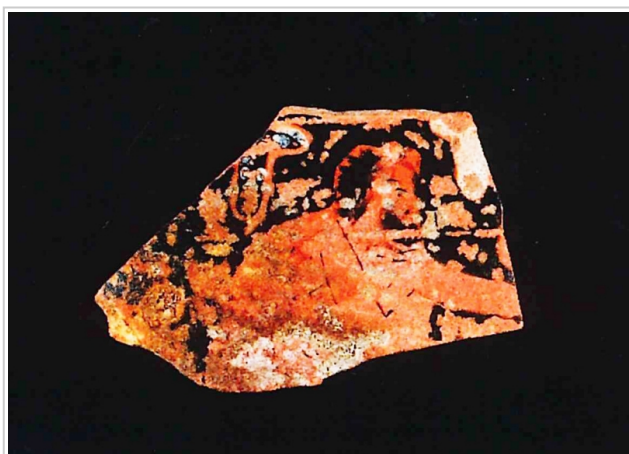

Ficha CIG 13221
Museo de Almería
Núm. Inventario: MAL 14226

Procedencia: [Villaricos](#)

Contexto: [Necrópolis](#)

Cronología: 400 - 350

Coordenadas: [37.24926](#) - [-1.77524](#)

URL: <https://bd.iberiagraeca.net/fichas/13221>

IMÁGENES

Villaricos. Cuevas de Almazora (Almería). MAL 14226
RAMOS 2020 p.260 fig.91.B

BIBLIOGRAFÍA

RAMOS 2020 - M. Ramos Lizana: *Dioses, tumbas y gentes. Baria ciudad fenicia y romana*, Catálogo de la exposición, Museo de Almería, Consejería de Cultura y Patrimonio, Junta de Andalucía, Almería.
(p. 260, fig. 91.B)

CERÁMICA

Origen: Ática

Técnica: C. de figuras rojas

Forma: Cratera

Parte Conservada: Fragmento

Tipo Decoración: Barnizada Pintada Sobrepintada

Personajes: Figura masculina

Elementos secundarios: Barba Himation Pámpano

Uso Secundario: Ajuar funerario

Observaciones: Forma parte de la Colección Juan Cuadrado Ruiz. Estado de conservación regular.

Autor: Xavier Font (CIG)

Supervisor: Xavier Aquilué (CIG)

Fecha: 26-03-2025

Control F. Cerámica: Revisada