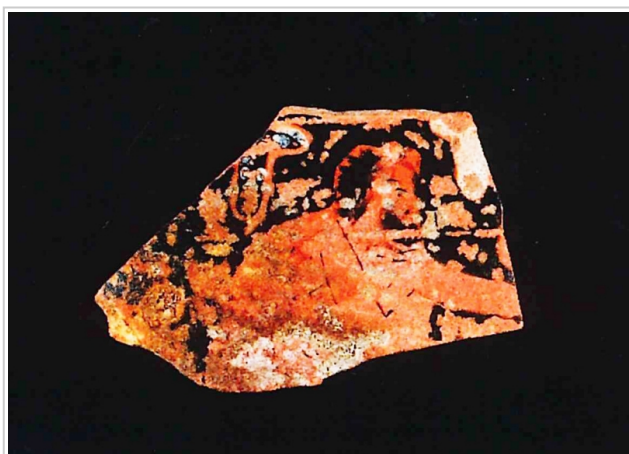

Ficha CIG 13221

Museo de Almería

Núm. Inventario: MAL 14226

Procedencia: [Villaricos](#)

Contexto: [Necrópolis](#)

Cronología: 400 - 350

Coordenadas: [37.24926](#) - [-1.77524](#)

URL: <https://bd.iberiagraeca.net/fichas/13221>

IMÁGENES

Villaricos. Cuevas de Almazora (Almería). MAL 14226
RAMOS 2020 p.260 fig.91.B

BIBLIOGRAFÍA

RAMOS 2020 - M. Ramos Lizana: *Dioses, tumbas y gentes. Baria ciudad fenicia y romana*, Catálogo de la exposición, Museo de Almería, Consejería de Cultura y Patrimonio, Junta de Andalucía, Almería. (p. 260, fig. 91.B)

CERÁMICA

Origen: Ática

Técnica: C. de figuras rojas

Forma: Cratera

Parte Conservada: Fragmento

Tipo Decoración: Barnizada Pintada Sobrepintada

Personajes: Figura masculina

Elementos secundarios: Barba Himation Pámpano

Uso Secundario: Ajuar funerario

Observaciones: Forma parte de la Colección Juan Cuadrado Ruiz. Estado de conservación regular.

Autor: Xavier Font (CIG)

Supervisor: Xavier Aquilué (CIG)

Fecha: 26-03-2025

Control F. Cerámica: Revisada